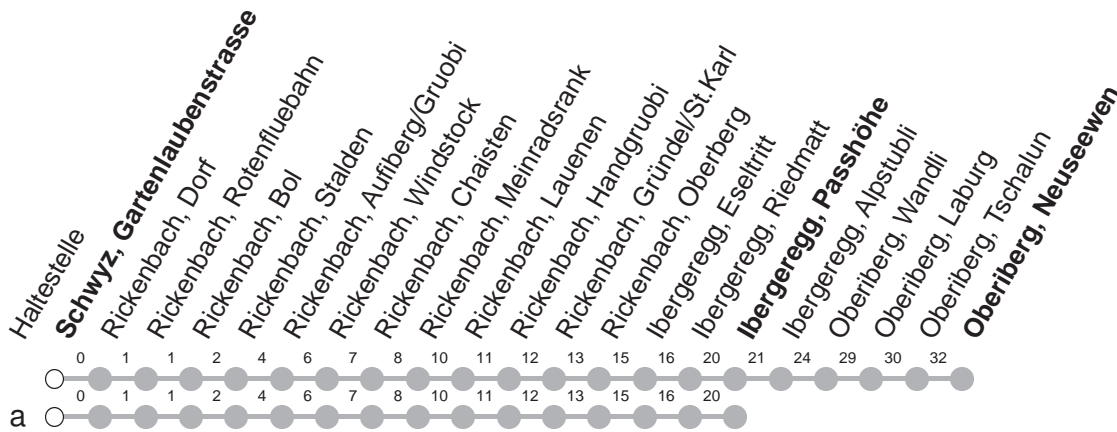

505

→ Oberiberg, Neuseewen Schwyz, Gartenlaubenstrasse

🕒	Montag - Freitag	Samstag, sowie 2. Januar	Sonntag, allg. Feiertage *	🕒
8	23 [Ⓢ] U [Ⓢ]	23 [Ⓢ] U [Ⓢ]	23 [Ⓢ] U [Ⓢ]	8
9				9
10	23 [Ⓢ] Ⓢ	23 [Ⓢ] Ⓢ	23 [Ⓢ] Ⓢ	10
11				11
12	23a [Ⓢ] Ⓢ	23a [Ⓢ] Ⓢ	23a [Ⓢ] Ⓢ	12
13				13
14	33 [Ⓢ] Ⓢ	33 [Ⓢ] Ⓢ	33 [Ⓢ] Ⓢ	14
15				15
16	33 [Ⓢ] Ⓢ	33 [Ⓢ] Ⓢ	33 [Ⓢ] Ⓢ	16

05.06.21 - 17.10.21

U : verkehrt ab Oberiberg, Neuseewen als Linie 555 nach Unteriberg, Guggelstrasse

a : Linienvverlauf siehe oben

Ⓢ : Kleinbus, Platzzahl beschränkt

Ⓢ : Strecke Rickenbach, Stalden - Oberiberg zuschlagspflichtig (CHF 5.-)

verkehrt 05.06.21 bis 17.10.21

GRUPPEN: Reservation obligatorisch

VELOS: Beförderung nicht möglich

* ohne 2. Januar

Am 25.12.20, 26.12.20, 01.01.21, 02.04.21, 05.04.21, 13.05.21, 24.05.21, 01.08.21 gilt der Sonntagsfahrplan.