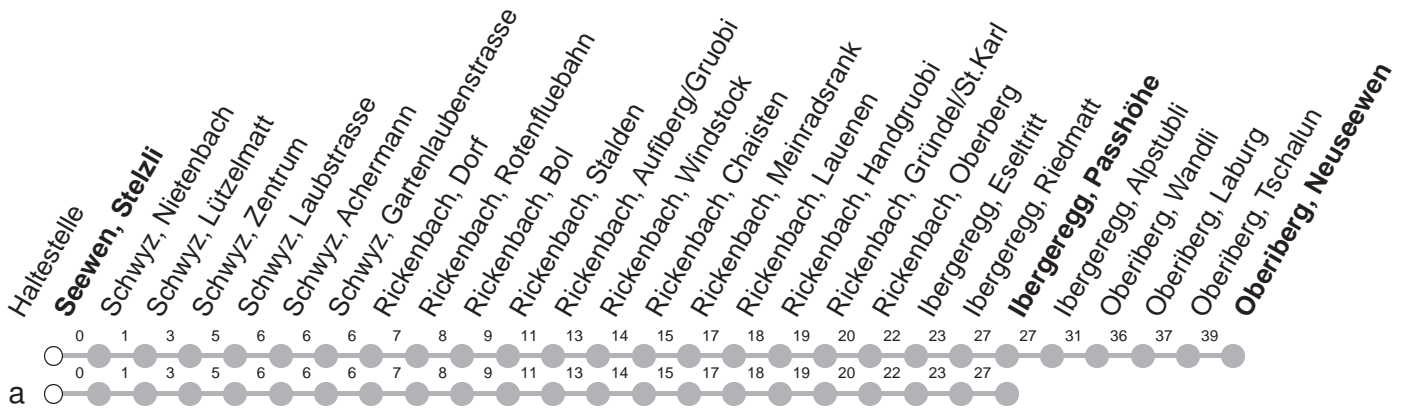

505

→ Oberiberg, Neuseewen Seewen, Stelzli

🕒	Montag - Freitag	Samstag, sowie 2. Januar	Sonntag, allg. Feiertage *	🕒
8	14 [Ⓢ] U [Ⓢ]	14 [Ⓢ] U [Ⓢ]	14 [Ⓢ] U [Ⓢ]	8
9				9
10	14 [Ⓢ] Ⓢ	14 [Ⓢ] Ⓢ	14 [Ⓢ] Ⓢ	10
11				11
12	14 ^a Ⓢ	14 ^a Ⓢ	14 ^a Ⓢ	12
13				13
14	24 [Ⓢ] Ⓢ	24 [Ⓢ] Ⓢ	24 [Ⓢ] Ⓢ	14
15				15
16	24 [Ⓢ] Ⓢ	24 [Ⓢ] Ⓢ	24 [Ⓢ] Ⓢ	16

05.06.21 - 17.10.21

U : verkehrt ab Oberiberg, Neuseewen als Linie 555 nach Unteriberg, Guggelstrasse

a : Linienvverlauf siehe oben

Ⓢ : Kleinbus, Platzzahl beschränkt

Ⓢ : Strecke Rickenbach, Stalden - Oberiberg zuschlagspflichtig (CHF 5.-)

verkehrt 05.06.21 bis 17.10.21

GRUPPEN: Reservation obligatorisch

VELOS: Beförderung nicht möglich

* ohne 2. Januar

Am 25.12.20, 26.12.20, 01.01.21, 02.04.21, 05.04.21, 13.05.21, 24.05.21, 01.08.21 gilt der Sonntagsfahrplan.