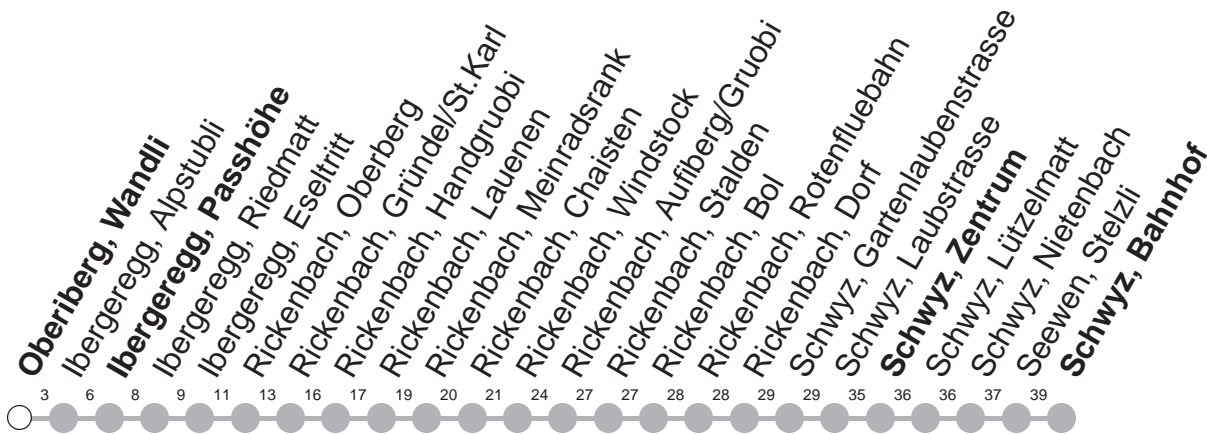

505

→ Schwyz, Bahnhof Oberiberg, Wandli

🕒	Montag - Freitag, sowie 2. Januar	Samstag	Sonntag, allg. Feiertage ohne 2. Januar	🕒
6	47 [Ⓚ]			6
7				7
8				8
9	14 ^{Ⓚb}	14 ^{Ⓚb}	14 ^{Ⓚb}	9
10				10
11	13 [Ⓚ]	13 [Ⓚ]	13 [Ⓚ]	11
12				12
13				13
14				14
15	13 ^{Ⓚa}	13 ^{Ⓚa}	13 ^{Ⓚa}	15
16	13 ^{Ⓚc}	13 ^{Ⓚc}	13 ^{Ⓚc}	16
17		13 ^{Ⓚa}	13 ^{Ⓚa}	17
18	21 [Ⓚ]			18

Gültig ab 10.12.2023

Ⓚ : Kleinbus, Platzzahl beschränkt

Ⓚ : verkehrt 10.12.2023 - 24.03.2024

Ⓚa : verkehrt 18.05.2024 - 13.10.2024

Ⓚa : verkehrt 25.03.2024 - 14.12.2024

Ⓚb : verkehrt 10.12.2023 - 24.03.2024 und
18.05.2024 - 13.10.2024

VELOS: Beförderung nicht möglich

GRUPPEN: Reservation obligatorisch

Am 25.12., 26.12., 01.01., Karfreitag, Ostermontag, Auffahrt, Pfingstmontag, 01.08. gilt der Sonntagsfahrplan.

öV-LIVE