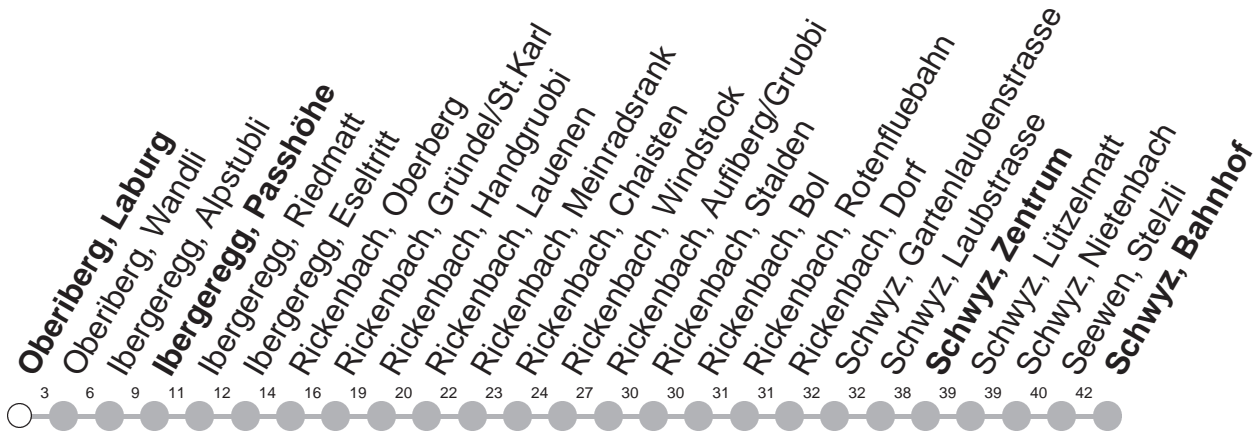

505

→ Schwyz, Bahnhof Oberiberg, Laburg

🕒	Montag - Freitag, <i>sowie 2. Januar</i>	Samstag	Sonntag, <i>allg. Feiertage ohne 2. Januar</i>	🕒
6	44 [Ⓚ]			6
7				7
8				8
9	11 ^{Ⓚb}	11 ^{Ⓚb}	11 ^{Ⓚb}	9
10				10
11	10 [Ⓚ]	10 [Ⓚ]	10 [Ⓚ]	11
12				12
13				13
14				14
15	10 ^{Ⓚd}	10 ^{Ⓚd}	10 ^{Ⓚd}	15
16	10 ^{Ⓚc}	10 ^{Ⓚc}	10 ^{Ⓚc}	16
17		10 ^{Ⓚa}	10 ^{Ⓚa}	17
18	18 [Ⓚ]			18

Gültig ab 10.12.2023

Ⓚ : Kleinbus, Platzzahl beschränkt

Ⓚ : verkehrt 10.12.2023 - 24.03.2024

Ⓚ : verkehrt 18.05.2024 - 13.10.2024

Ⓚ : verkehrt 25.03.2024 - 14.12.2024

Ⓚ : verkehrt 10.12.2023 - 24.03.2024 und
18.05.2024 - 13.10.2024

VELOS: Beförderung nicht möglich

GRUPPEN: Reservation obligatorisch

Am 25.12., 26.12., 01.01., Karfreitag, Ostermontag, Auffahrt, Pfingstmontag, 01.08. gilt der Sonntagsfahrplan.

öV-LIVE