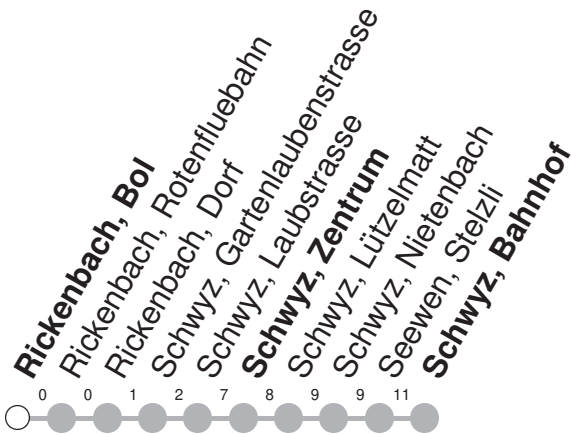

505

→ Schwyz, Bahnhof

Rickenbach, Bol

🕒	Montag - Freitag	Samstag	Sonntag*	🕒
7	16 [Ⓚ]			7
8				8
9	42 ^{ⓀⓅ}	42 ^{ⓀⓅ}	42 ^{ⓀⓅ}	9
10				10
11	42 [Ⓚ]	42 [Ⓚ]	42 [Ⓚ]	11
12				12
13	42 [Ⓚ]	42 [Ⓚ]	42 [Ⓚ]	13
14				14
15	42 ^{ⓅⓀ}	42 ^{ⓅⓀ}	42 ^{ⓅⓀ}	15
16	42 ^{ⓄⓀ}	42 ^{ⓄⓀ}	42 ^{ⓄⓀ}	16
17	01 ^{ⓅⓀ}	42 ^{ⓅⓀ}	42 ^{ⓅⓀ}	17
18	50 [Ⓚ]			18

Gültig ab 15.12.2024

Ⓚ : Kleinbus, Platzzahl beschränkt

Ⓟ : verkehrt 29.05.2025 - 12.10.2025

Ⓞ : verkehrt 15.12.2024 - 23.03.2025 und 29.05.2025 - 12.10.2025

Ⓞ : verkehrt 15.12.2024 - 23.03.2025

Ⓟ : verkehrt 24.03.2025 - 13.12.2025

VELOS: Beförderung nicht möglich

GRUPPEN: Reservation obligatorisch

* Als Sonntag gelten zusätzlich: 25.12., 26.12., 01.01., 18.04., 21.04., 29.05., 09.06., 01.08.

öV-PLUS