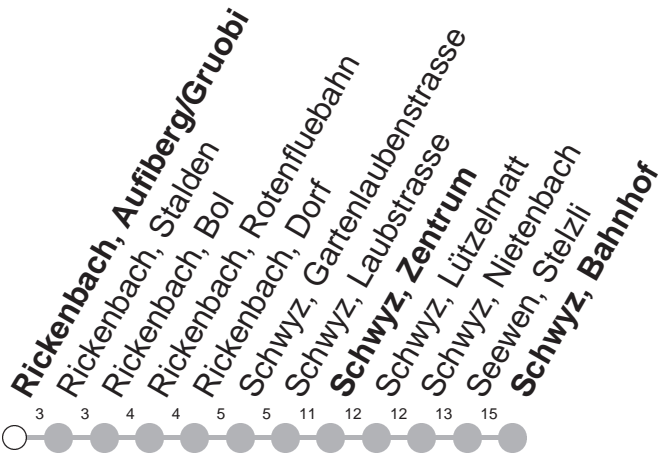

505

→ Schwyz, Bahnhof

Rickenbach, Aufberg/Gruobi

🕒	Montag - Freitag, sowie 2. Januar	Samstag	Sonntag, allg. Feiertage ohne 2. Januar	🕒
7	13 [ⓐ]			7
8				8
9	39 ^{ⓐⓑ}	39 ^{ⓐⓑ}	39 ^{ⓐⓑ}	9
10				10
11	39 [ⓐ]	39 [ⓐ]	39 [ⓐ]	11
12				12
13	39 [ⓐ]	39 [ⓐ]	39 [ⓐ]	13
14				14
15	39 ^{ⓐⓓ}	39 ^{ⓐⓓ}	39 ^{ⓐⓓ}	15
16	39 ^{ⓐⓔ} 58 ^{ⓐⓔ}	39 ^{ⓐⓔ}	39 ^{ⓐⓔ}	16
17		39 ^{ⓐⓔ}	39 ^{ⓐⓔ}	17
18	47 [ⓐ]			18

Gültig ab 10.12.2023

ⓐ : Kleinbus, Platzzahl beschränkt

ⓐ : verkehrt 10.12.2023 - 24.03.2024

ⓑ : verkehrt 18.05.2024 - 13.10.2024

ⓑ : verkehrt 25.03.2024 - 14.12.2024

ⓓ : verkehrt 10.12.2023 - 24.03.2024 und 18.05.2024 - 13.10.2024

VELOS: Beförderung nicht möglich

GRUPPEN: Reservation obligatorisch

Am 25.12., 26.12., 01.01., Karfreitag, Ostermontag, Auffahrt, Pfingstmontag, 01.08. gilt der Sonntagsfahrplan.

öV-LIVE