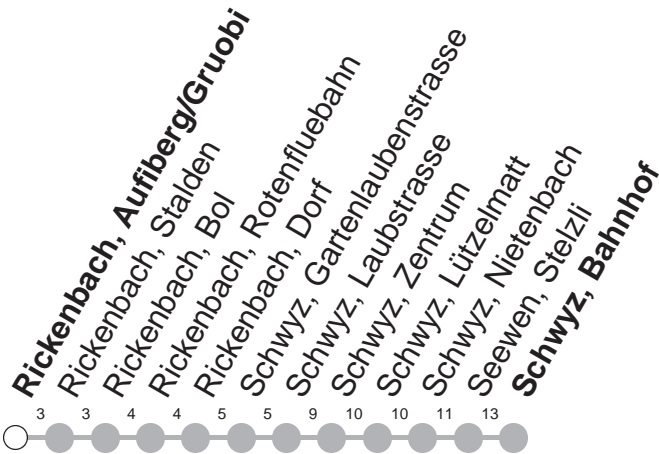

505

→ Schwyz, Bahnhof

Rickenbach, Aufberg/Gruobi

🕒	Montag - Freitag	Samstag, sowie 2. Januar	Sonntag, allg. Feiertage *	🕒
9	41 [Ⓢ] Ⓢ	41 [Ⓢ] Ⓢ	41 [Ⓢ] Ⓢ	9
10				10
11	41 [Ⓢ] Ⓢ	41 [Ⓢ] Ⓢ	41 [Ⓢ] Ⓢ	11
12				12
13	41 [Ⓢ] Ⓢ	41 [Ⓢ] Ⓢ	41 [Ⓢ] Ⓢ	13
14				14
15	41 [Ⓢ] Ⓢ	41 [Ⓢ] Ⓢ	41 [Ⓢ] Ⓢ	15
16				16
17	41 [Ⓢ] Ⓢ	41 [Ⓢ] Ⓢ	41 [Ⓢ] Ⓢ	17

05.06.21 - 17.10.21

Ⓢ : Kleinbus, Platzzahl beschränkt

verkehrt 05.06.21 bis 17.10.21

Ⓢ : Strecke Rickenbach, Stalden - Oberiberg
zuschlagspflichtig (CHF 5.-)

GRUPPEN: Reservation obligatorisch

VELOS: Beförderung nicht möglich

* ohne 2. Januar

Am 25.12.20, 26.12.20, 01.01.21, 02.04.21, 05.04.21, 13.05.21, 24.05.21, 01.08.21 gilt der Sonntagsfahrplan.

öV-LIVE