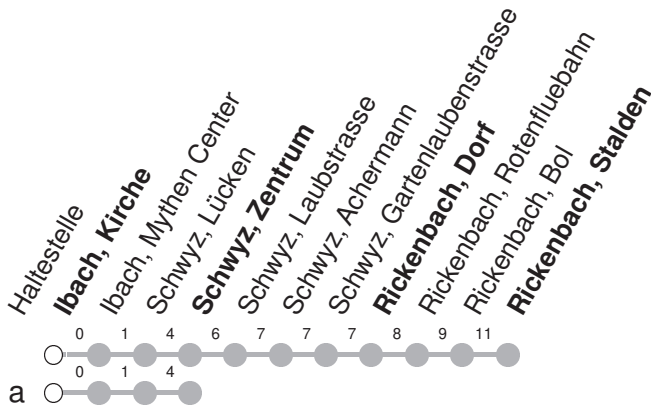

# 503

## → Rickenbach SZ, Stalden

Ibach, Kirche

🕒	Montag - Freitag			Samstag		Sonntag*		🕒
5	18	44	59	44	59a	59a		5
6	24	44		24	44	24	44	6
7	14	44		14	44	14	44	7
8	14	44		14	44	14	44	8
9	14	44		14	44	14	44	9
10	14	44		14	44	14	44	10
11	14	44		14	44	14	44	11
12	14	44		14	44	14	44	12
13	14	44		14	44	14	44	13
14	14	44		14	44	14	44	14
15	14	44		14	44	14	44	15
16	14	44		14	44	14	44	16
17	14	44		14	44	14	44	17
18	14	44		14	44	14	44	18
19	14	44		14	44	14	44	19
20	14			14		14		20
21	14			14		14		21
22	14			14		14		22
23	14			14		14a		23
0								0
1	23a <sup>Ⓢ</sup>			23a				1

Gültig ab 15.12.2024

a : Linienverlauf siehe oben

Ⓢ : nur Nächte Freitag/Samstag

\* Als Sonntag gelten zusätzlich: 25.12., 26.12., 01.01., 18.04., 21.04., 29.05., 09.06., 01.08.

öV-PLUS