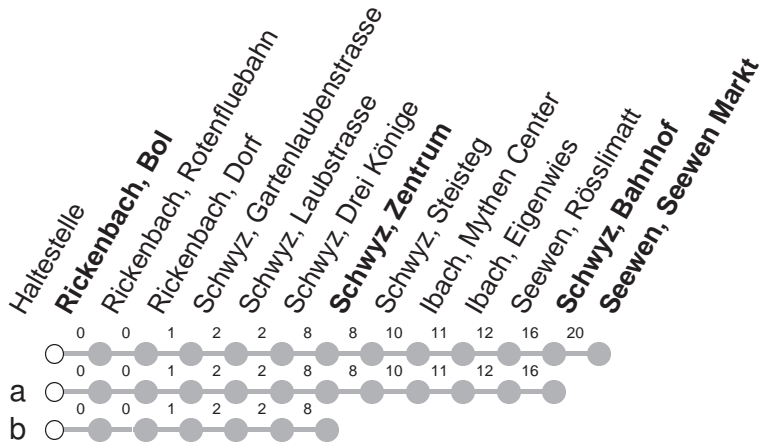

503

→ Seewen SZ, Seewen Markt

Rickenbach, Bol

🕒	Montag - Freitag	Samstag, sowie 2. Januar	Sonntag, allg. Feiertage *	🕒
5	36a			5
6	01a 14a 36a	01a 36a	36a	6
7	01 31	01 31	01a 31a	7
8	01 31	01 31	01a 31a	8
9	01 31	01 31	01a 31a [Ⓜ]	9
10	01 31	01 31	01a [Ⓜ] 31a [Ⓜ]	10
11	01 31	01 31	01a [Ⓜ] 31a [Ⓜ]	11
12	01 31	01 31	01a [Ⓜ] 31a [Ⓜ]	12
13	01 31	01 31	01a [Ⓜ] 31a [Ⓜ]	13
14	01 31	01 31	01a [Ⓜ] 31a [Ⓜ]	14
15	01 31	01 31	01a [Ⓜ] 31a [Ⓜ]	15
16	01 31	01 31	01a [Ⓜ] 31a [Ⓜ]	16
17	01 31	01 31	01a 31a	17
18	01 31	01 31	01a 31a	18
19	01 31	01 31	01a 31a	19
20	01b 31a ^{md} 31 [Ⓟ]	01b 31a	01b 31a	20
21	31a	31a	31a	21
22	31a	31a	31a	22
23	31b	31b		23

Gültig von 13.12.20 bis 11.12.21

a,b : Linienverlauf siehe oben

Ⓟ : verkehrt nur Freitag

md : verkehrt nur Montag - Donnerstag

Ⓜ : verkehrt am 20.12.20 (Sonntagsverkauf)
bis Seewen Markt

* ohne 2. Januar

Am 25.12.20, 26.12.20, 01.01.21, 02.04.21, 05.04.21, 13.05.21, 24.05.21, 01.08.21 gilt der Sonntagsfahrplan.