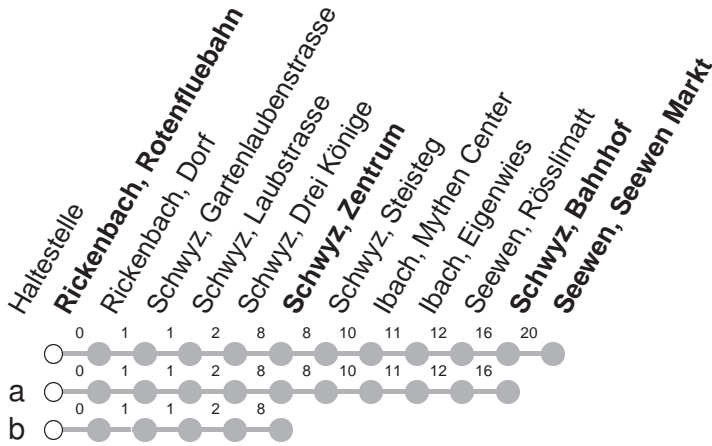

## → Seewen SZ, Seewen Markt

Rickenbach, Rotenfluebahn

	Montag - Freitag	Samstag, sowie 2. Januar	Sonntag, allg. Feiertage *	
5	37a			5
6	02a      15a      37a	02a      37a	37a	6
7	02      32	02      32	02a      32a	7
8	02      32	02      32	02a      32a	8
9	02      32	02      32	02a      32a <sup>Ⓜ</sup>	9
10	02      32	02      32	02a <sup>Ⓜ</sup> 32a <sup>Ⓜ</sup>	10
11	02      32	02      32	02a <sup>Ⓜ</sup> 32a <sup>Ⓜ</sup>	11
12	02      32	02      32	02a <sup>Ⓜ</sup> 32a <sup>Ⓜ</sup>	12
13	02      32	02      32	02a <sup>Ⓜ</sup> 32a <sup>Ⓜ</sup>	13
14	02      32	02      32	02a <sup>Ⓜ</sup> 32a <sup>Ⓜ</sup>	14
15	02      32	02      32	02a <sup>Ⓜ</sup> 32a <sup>Ⓜ</sup>	15
16	02      32	02      32	02a <sup>Ⓜ</sup> 32a <sup>Ⓜ</sup>	16
17	02      32	02      32	02a      32a	17
18	02      32	02      32	02a      32a	18
19	02      32	02      32	02a      32a	19
20	02b      32a <sup>md</sup> 32 <sup>Ⓟ</sup>	02b      32a	02b      32a	20
21	32a	32a	32a	21
22	32a	32a	32a	22
23	32b	32b		23

Gültig von 13.12.20 bis 11.12.21

a,b : Linienverlauf siehe oben

<sup>md</sup> : verkehrt nur Montag - Donnerstag

<sup>Ⓟ</sup> : verkehrt nur Freitag

<sup>Ⓜ</sup> : verkehrt am 20.12.20 (Sonntagsverkauf)  
bis Seewen Markt

\* ohne 2. Januar

Am 25.12.20, 26.12.20, 01.01.21, 02.04.21, 05.04.21, 13.05.21, 24.05.21, 01.08.21 gilt der Sonntagsfahrplan.

öV-LIVE