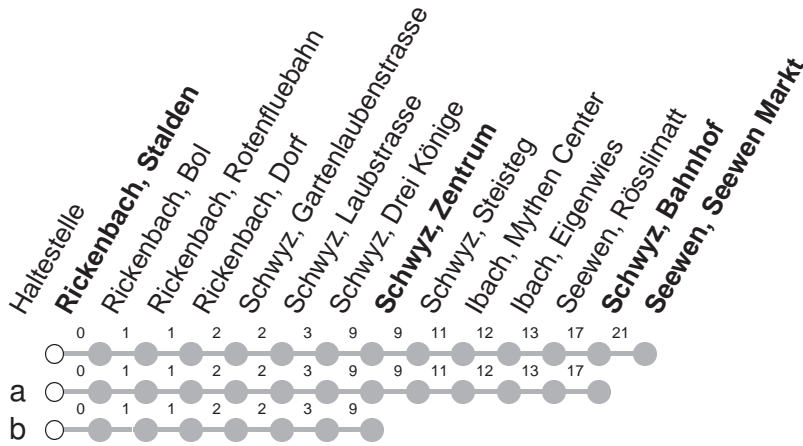

## → Seewen SZ, Seewen Markt

Rickenbach, Stalden

🕒	Montag - Freitag	Samstag, sowie 2. Januar	Sonntag, allg. Feiertage *	🕒
5	36a			5
6	01a      14a      36a	01a      36a	36a	6
7	01      31	01      31	01a      31a	7
8	01      31	01      31	01a      31a	8
9	01      31	01      31	01a      31a <sup>Ⓜ</sup>	9
10	01      31	01      31	01a <sup>Ⓜ</sup> 31a <sup>Ⓜ</sup>	10
11	01      31	01      31	01a <sup>Ⓜ</sup> 31a <sup>Ⓜ</sup>	11
12	01      31	01      31	01a <sup>Ⓜ</sup> 31a <sup>Ⓜ</sup>	12
13	01      31	01      31	01a <sup>Ⓜ</sup> 31a <sup>Ⓜ</sup>	13
14	01      31	01      31	01a <sup>Ⓜ</sup> 31a <sup>Ⓜ</sup>	14
15	01      31	01      31	01a <sup>Ⓜ</sup> 31a <sup>Ⓜ</sup>	15
16	01      31	01      31	01a <sup>Ⓜ</sup> 31a <sup>Ⓜ</sup>	16
17	01      31	01      31	01a      31a	17
18	01      31	01      31	01a      31a	18
19	01      31	01      31	01a      31a	19
20	01b      31a <sup>md</sup> 31 <sup>Ⓟ</sup>	01b      31a	01b      31a	20
21	31a	31a	31a	21
22	31a	31a	31a	22
23	31b	31b		23

Gültig von 13.12.20 bis 11.12.21

a,b : Linienverlauf siehe oben

**md** : verkehrt nur Montag - Donnerstag

Ⓟ : verkehrt nur Freitag

Ⓜ : verkehrt am 20.12.20 (Sonntagsverkauf) bis Seewen Markt

\* ohne 2. Januar

Am 25.12.20, 26.12.20, 01.01.21, 02.04.21, 05.04.21, 13.05.21, 24.05.21, 01.08.21 gilt der Sonntagsfahrplan.

öV-LIVE