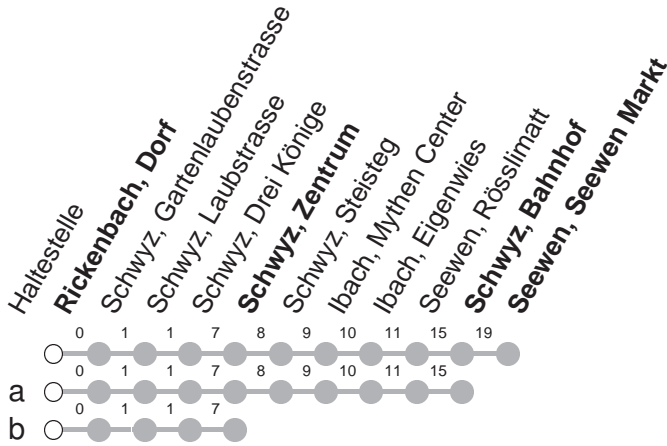

503

→ Seewen SZ, Seewen Markt

Rickenbach, Dorf

🕒	Montag - Freitag	Samstag, sowie 2. Januar	Sonntag, allg. Feiertage *	🕒
5	37a			5
6	02a 15a 37a	02a 37a	37a	6
7	02 32	02 32	02a 32a	7
8	02 32	02 32	02a 32a	8
9	02 32	02 32	02a 32a [Ⓜ]	9
10	02 32	02 32	02a [Ⓜ] 32a [Ⓜ]	10
11	02 32	02 32	02a [Ⓜ] 32a [Ⓜ]	11
12	02 32	02 32	02a [Ⓜ] 32a [Ⓜ]	12
13	02 32	02 32	02a [Ⓜ] 32a [Ⓜ]	13
14	02 32	02 32	02a [Ⓜ] 32a [Ⓜ]	14
15	02 32	02 32	02a [Ⓜ] 32a [Ⓜ]	15
16	02 32	02 32	02a [Ⓜ] 32a [Ⓜ]	16
17	02 32	02 32	02a 32a	17
18	02 32	02 32	02a 32a	18
19	02 32	02 32	02a 32a	19
20	02b 32a ^{md} 32 [Ⓟ]	02b 32a	02b 32a	20
21	32a	32a	32a	21
22	32a	32a	32a	22
23	32b	32b		23

Gültig von 13.12.20 bis 11.12.21

a,b : Linienverlauf siehe oben

md : verkehrt nur Montag - Donnerstag

Ⓟ : verkehrt nur Freitag

Ⓜ : verkehrt am 20.12.20 (Sonntagsverkauf)
bis Seewen Markt

* ohne 2. Januar

Am 25.12.20, 26.12.20, 01.01.21, 02.04.21, 05.04.21, 13.05.21, 24.05.21, 01.08.21 gilt der Sonntagsfahrplan.