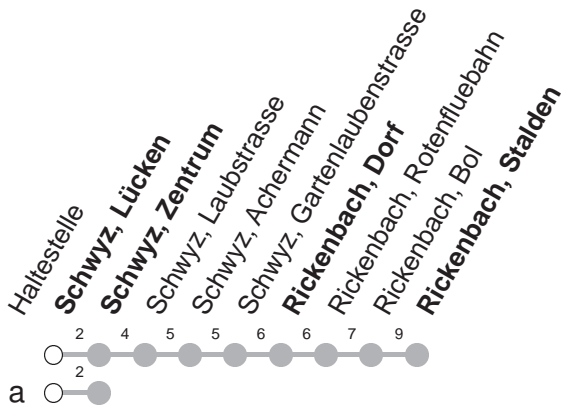

503

→ Rickenbach SZ, Stalden

Schwyz, Lücken

| | Montag - Freitag, sowie 2. Januar | Samstag | Sonntag, allg. Feiertage ohne 2. Januar | |
|----|--------------------------------------|-----------|--|----|
| 5 | 19 45 | 45 | | 5 |
| 6 | 00 25 45 | 00a 25 45 | 00a 25 45 | 6 |
| 7 | 15 45 | 15 45 | 15 45 | 7 |
| 8 | 15 45 | 15 45 | 15 45 | 8 |
| 9 | 15 45 | 15 45 | 15 45 | 9 |
| 10 | 15 45 | 15 45 | 15 45 | 10 |
| 11 | 15 45 | 15 45 | 15 45 | 11 |
| 12 | 15 45 | 15 45 | 15 45 | 12 |
| 13 | 15 45 | 15 45 | 15 45 | 13 |
| 14 | 15 45 | 15 45 | 15 45 | 14 |
| 15 | 15 45 | 15 45 | 15 45 | 15 |
| 16 | 15 45 | 15 45 | 15 45 | 16 |
| 17 | 15 45 | 15 45 | 15 45 | 17 |
| 18 | 15 45 | 15 45 | 15 45 | 18 |
| 19 | 15 45 | 15 45 | 15 45 | 19 |
| 20 | 15 | 15 | 15 | 20 |
| 21 | 15 | 15 | 15 | 21 |
| 22 | 15 | 15 | 15 | 22 |
| 23 | 15 | 15 | 15a | 23 |
| 0 | | | | 0 |
| 1 | 24a [Ⓝ] ^⑤ | 24a | | 1 |

Gültig ab 10.12.2023

a : Linienvverlauf siehe oben

⑤ : nur Nächte Freitag/Samstag

Ⓝ : Nächte Freitag/Samstag, sowie

Schmutziger Donnerstag/Fr,

Güdelmontag/Di, Gúdeldienstag/Mi

Am 25.12., 26.12., 01.01., Karfreitag, Ostermontag, Auffahrt, Pfingstmontag, 01.08. gilt der Sonntagsfahrplan.