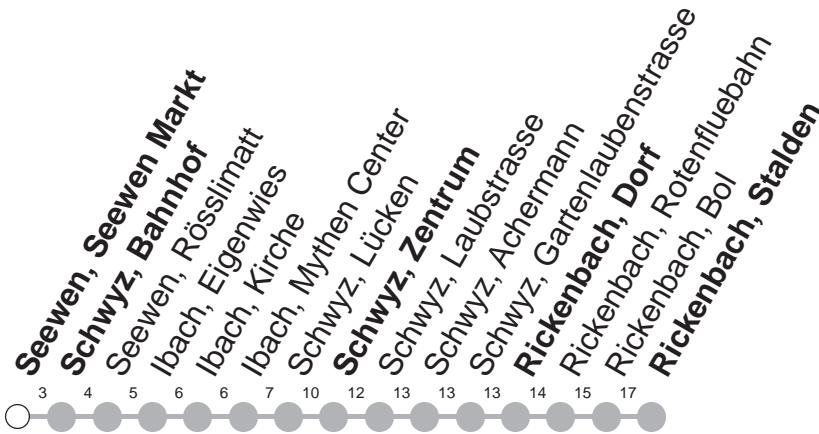

503

→ Rickenbach SZ, Stalden

Seewen, Seewen Markt

| 🕒 | Montag - Freitag, sowie 2. Januar | Samstag | Sonntag, allg. Feiertage ohne 2. Januar | 🕒 |
|----|--------------------------------------|----------------------|--|----|
| 7 | | 30 | | 7 |
| 8 | 02 30 | 02 30 | | 8 |
| 9 | 02 30 | 02 30 | | 9 |
| 10 | 02 30 | 02 30 | 02 [Ⓜ] 30 [Ⓜ] | 10 |
| 11 | 02 30 | 02 30 | 02 [Ⓜ] 30 [Ⓜ] | 11 |
| 12 | 02 30 | 02 [Ⓜ] S 30 | 02 [Ⓜ] 30 [Ⓜ] | 12 |
| 13 | 02 [Ⓜ] S 30 | 02 30 | 02 [Ⓜ] 30 [Ⓜ] | 13 |
| 14 | 02 30 | 02 30 | 02 [Ⓜ] 30 [Ⓜ] | 14 |
| 15 | 02 30 | 02 30 | 02 [Ⓜ] 30 [Ⓜ] | 15 |
| 16 | 02 30 | 02 30 | 02 [Ⓜ] 30 [Ⓜ] | 16 |
| 17 | 02 [Ⓜ] S 30 | 02 30 | 02 [Ⓜ] | 17 |
| 18 | 02 30 | 02 30 | | 18 |
| 19 | 02 30 | 02 30 | | 19 |
| 20 | 02 | 02 | | 20 |
| 21 | 02 [Ⓜ] | | | 21 |

Gültig von 11.12.2022 bis 09.12.2023

S : Fährt nur bis Schwyz, Bahnhof

Ⓜ : nur Freitag

Ⓜ : Richtung Schwyz - Rickenbach in Schwyz, Bahnhof umsteigen

Ⓜ : verkehrt nur 11.12. und 18.12.22 (Sonntagsverkauf)

Am 25.12.22, 26.12.22, 01.01.23, 07.04.23, 10.04.23, 18.05.23, 29.05.23, 01.08.23 gilt der Sonntagsfahrplan.