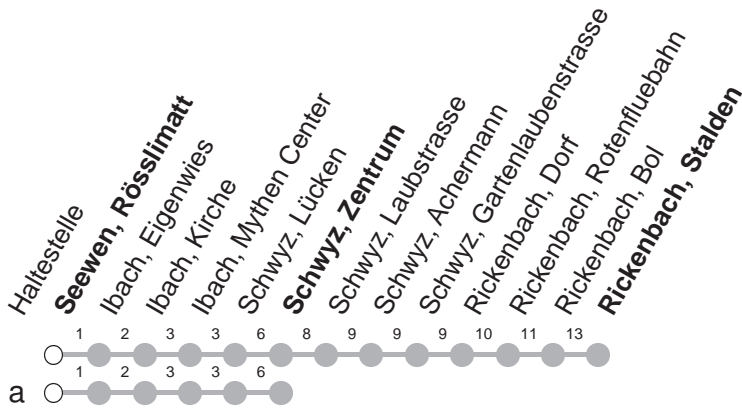

## → Rickenbach SZ, Stalden

Seewen, Rösslimatt

🕒	Montag - Freitag	Samstag, sowie 2. Januar	Sonntag, allg. Feiertage *	🕒
5	42 57	42 57 <sup>a</sup>	57 <sup>a</sup>	5
6	22 42	22 42	22 42	6
7	07 42	07 42	07 42	7
8	07 42	07 42	07 42	8
9	07 42	07 42	07 42	9
10	07 42	07 42	07 42	10
11	07 42	07 42	07 42	11
12	07 42	07 42	07 42	12
13	07 42	07 42	07 42	13
14	07 42	07 42	07 42	14
15	07 42	07 42	07 42	15
16	07 42	07 42	07 42	16
17	07 42	07 42	07 42	17
18	07 42	07 42	07 42	18
19	07 42	07 42	07 42	19
20	07	07	07	20
21	07	07	07	21
22	07	07	07	22
23	07	07	07 <sup>a</sup>	23
0				0
1	21 <sup>a</sup> Ⓢ	21 <sup>a</sup>		1

Gültig von 13.12.20 bis 11.12.21

a : Linienvverlauf siehe oben

Ⓢ : verkehrt nur Freitag

\* ohne 2. Januar

Am 25.12.20, 26.12.20, 01.01.21, 02.04.21, 05.04.21, 13.05.21, 24.05.21, 01.08.21 gilt der Sonntagsfahrplan.