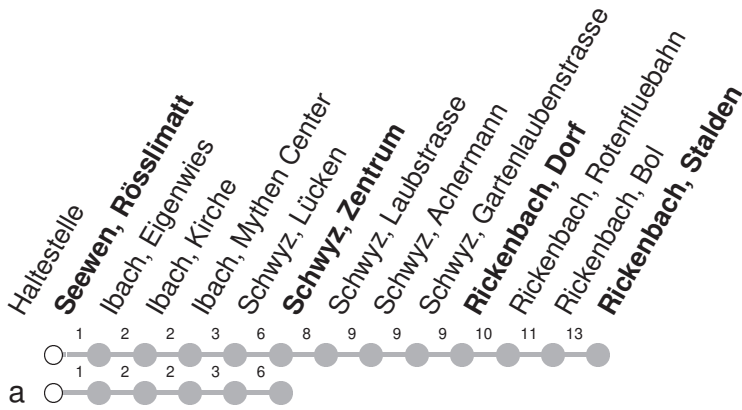

## → Rickenbach SZ, Stalden

Seewen, Rösslimatt

🕒	Montag - Freitag		Samstag		Sonntag*		🕒
5	42	57	42	57 <sub>a</sub>	57 <sub>a</sub>		5
6	22	42	22	42	22	42	6
7	12	42	12	42	12	42	7
8	12	42	12	42	12	42	8
9	12	42	12	42	12	42	9
10	12	42	12	42	12	42	10
11	12	42	12	42	12	42	11
12	12	42	12	42	12	42	12
13	12	42	12	42	12	42	13
14	12	42	12	42	12	42	14
15	12	42	12	42	12	42	15
16	12	42	12	42	12	42	16
17	12	42	12	42	12	42	17
18	12	42	12	42	12	42	18
19	12	42	12	42	12	42	19
20	12		12		12		20
21	12		12		12		21
22	12		12		12		22
23	12		12		12 <sub>a</sub>		23
0							0
1	21 <sub>a</sub> Ⓢ		21 <sub>a</sub>				1

Gültig ab 15.12.2024

a : Linienverlauf siehe oben

Ⓢ : nur Nächte Freitag/Samstag

\* Als Sonntag gelten zusätzlich: 25.12., 26.12., 01.01., 18.04., 21.04., 29.05., 09.06., 01.08.