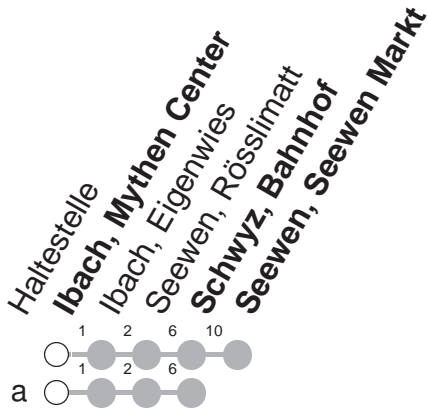

# 503

## → Seewen SZ, Seewen Markt

Ibach, Mythen Center

🕒	Montag - Freitag, sowie 2. Januar	Samstag	Sonntag, allg. Feiertage ohne 2. Januar	🕒
5	42a			5
6	12a      25a      47	12a      47	47a	6
7	12      42	12      42	12a      42a	7
8	12 <sup>Ⓢ</sup> 42	12      42	12a      42a	8
9	12      42	12      42	12a      42a	9
10	12      42	12      42	12a      42a	10
11	12      42	12      42	12a      42a	11
12	12 <sup>Ⓢ</sup> 42	12      42	12a      42a	12
13	12      42	12      42	12a      42a	13
14	12      42	12      42 <sup>Ⓢ</sup>	12a      42a	14
15	12      42	12      42	12a      42a	15
16	12      42	12      42	12a      42a	16
17	12      42	12      42	12a      42a	17
18	12      42	12      42	12a      42a	18
19	12      42	12      42	12a      42a	19
20	42a <sup>md</sup> 42 <sup>Ⓢ</sup>	42a	42a	20
21	42a	42a	42a	21
22	42a	42a	42a	22

Gültig ab 10.12.2023

S : Fährt nur bis Schwyz, Bahnhof

a : Linienvverlauf siehe oben

**md** : nur Montag - Donnerstag

Ⓢ : Richtung Seewen, Seewen Markt in Schwyz, SBB umsteigen

Ⓢ : nur Nächte Freitag/Samstag

Am 25.12., 26.12., 01.01., Karfreitag, Ostermontag, Auffahrt, Pfingstmontag, 01.08. gilt der Sonntagsfahrplan.

öV-LIVE