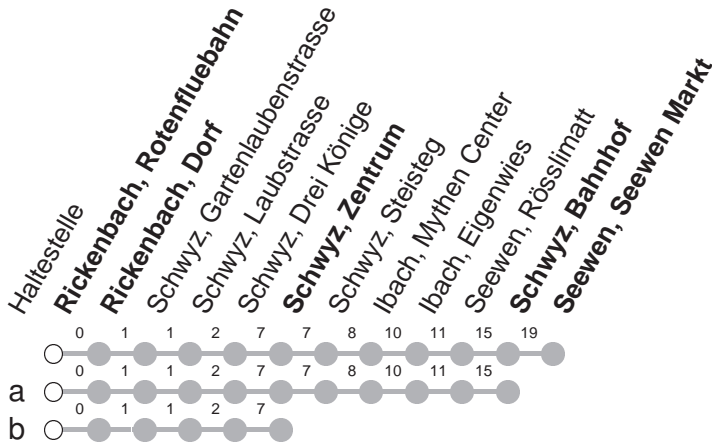

## → Seewen SZ, Seewen Markt

Rickenbach, Rotenfluebahn

	Montag - Freitag, sowie 2. Januar	Samstag	Sonntag, allg. Feiertage ohne 2. Januar	
5	31a			5
6	01a      15a      37a	01a      37a	37a	6
7	01      31	01      31	01a      31a	7
8	01 <sup>Ⓢ</sup> 31	01      31	01a      31a	8
9	01      31	01      31	01a      31a <sup>Ⓜ</sup>	9
10	01      31	01      31	01a <sup>Ⓜ</sup> 31a <sup>Ⓜ</sup>	10
11	01      31	01      31	01a <sup>Ⓜ</sup> 31a <sup>Ⓜ</sup>	11
12	01 <sup>Ⓢ</sup> 31	01      31	01a <sup>Ⓜ</sup> 31a <sup>Ⓜ</sup>	12
13	01      31	01      31	01a <sup>Ⓜ</sup> 31a <sup>Ⓜ</sup>	13
14	01      31	01      31 <sup>Ⓢ</sup>	01a <sup>Ⓜ</sup> 31a <sup>Ⓜ</sup>	14
15	01      31	01      31	01a <sup>Ⓜ</sup> 31a <sup>Ⓜ</sup>	15
16	01      31	01      31	01a <sup>Ⓜ</sup> 31a <sup>Ⓜ</sup>	16
17	01      31	01      31	01a      31a	17
18	01      31	01      31	01a      31a	18
19	01      31	01      31	01a      31a	19
20	01b      31a <sup>md</sup> 31 <sup>⑤</sup>	01b      31a	01b      31a	20
21	31a	31a	31a	21
22	31a	31a	31a	22
23	31b	31b		23

Gültig von 11.12.2022 bis 09.12.2023

S : Fährt nur bis Schwyz, Bahnhof

a,b : Linienverlauf siehe oben

**md** : nur Montag - Donnerstag

Ⓢ : Richtung Seewen, Seewen Markt in Schwyz, SBB umsteigen

⑤ : nur Freitag

Ⓜ : verkehrt am 11.12. und 18.12.22 (Sonntagsverkauf) bis Seewen Markt

Am 25.12.22, 26.12.22, 01.01.23, 07.04.23, 10.04.23, 18.05.23, 29.05.23, 01.08.23 gilt der Sonntagsfahrplan.