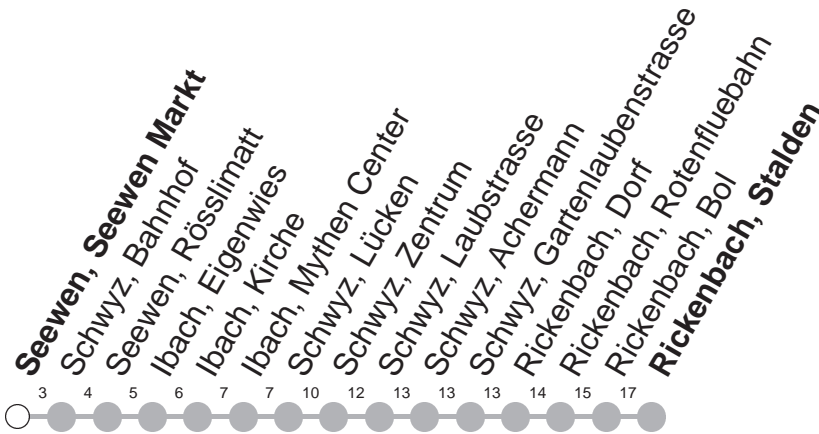

503

→ Rickenbach SZ, Stalden

Seewen, Seewen Markt

🕒	Montag - Freitag	Samstag, sowie 2. Januar	Sonntag, allg. Feiertage *	🕒
7		30		7
8	01 30	01 30		8
9	01 30	01 30		9
10	01 30	01 30	01 [Ⓜ] 30 [Ⓜ]	10
11	01 30	01 30	01 [Ⓜ] 30 [Ⓜ]	11
12	01 30	01 30	01 [Ⓜ] 30 [Ⓜ]	12
13	01 30	01 30	01 [Ⓜ] 30 [Ⓜ]	13
14	01 30	01 30	01 [Ⓜ] 30 [Ⓜ]	14
15	01 30	01 30	01 [Ⓜ] 30 [Ⓜ]	15
16	01 30	01 30	01 [Ⓜ] 30 [Ⓜ]	16
17	01 30	01 30	01 [Ⓜ]	17
18	01 30	01 30		18
19	01 30	01 30		19
20	01	01		20
21	01 ^⑤			21

Gültig von 13.12.20 bis 11.12.21

⑤ : verkehrt nur Freitag

Ⓜ : verkehrt nur 20.12.20 (Sonntagsverkauf)

* ohne 2. Januar

Am 25.12.20, 26.12.20, 01.01.21, 02.04.21, 05.04.21, 13.05.21, 24.05.21, 01.08.21 gilt der Sonntagsfahrplan.