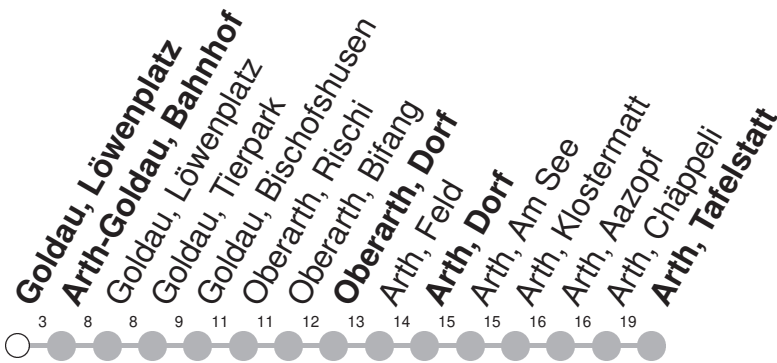

502

→ Arth, Tafelstatt

Goldau, Löwenplatz

	Montag - Freitag	Samstag	Sonntag*	
6	02	02		6
7	02	02	02	7
8	02	02	02	8
9	02	02	02	9
10	02	02	02	10
11	02	02	02	11
12	02	02	02	12
13	02	02	02	13
14	02	02	02	14
15	02	02	02	15
16	02	02	02	16
17	02	02	02	17
18	02	02	02	18
19	02	02	02	19
20	02	02	02	20
21	02	02	02	21

Gültig ab 15.12.2024

* Als Sonntag gelten zusätzlich: 25.12., 26.12., 01.01., 18.04., 21.04., 29.05., 09.06., 01.08.

öV-PLUS