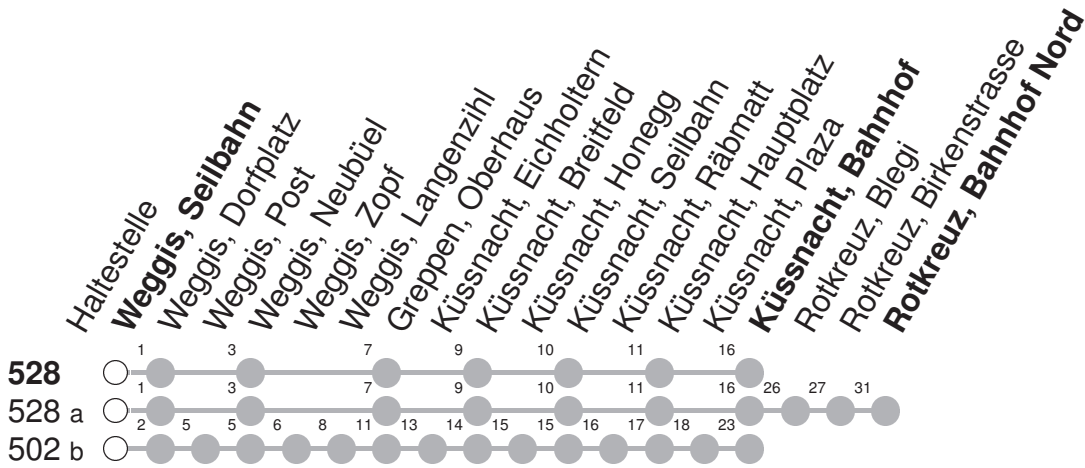

502

→ **Küssnacht am Rigi, Bahnhof**

528

→ **Rotkreuz, Bahnhof Nord**

Weggis, Seilbahn

🕒	Montag - Freitag	Samstag	Sonntag, allg. Feiertage	🕒
6	05 a 58 b	58 b		6
7	05 a 30 b 58 b	58 b	58 b	7
8	30 b 58 b	30 b 58 b	58 b	8
9	30 b 58 b	30 b 58 b	58 b	9
10	58 b	58 b	58 b	10
11	58 b	58 b	58 b	11
12	30 b 58 b	30 b 58 b	58 b	12
13	30 b 58 b	30 b 58 b	58 b	13
14	30 b 58 b	30 b 58 b	58 b	14
15	58 b	58 b	58 b	15
16	58 b	58 b	58 b	16
17	30 b 58 b	30 b 58 b	58 b	17
18	05 a 30 b 58 b	30 b 58 b	58 b	18
19	05 30 b 58 b	30 b 58 b	58 b	19
20	30 b 58 b	30 b 58 b	58 b	20
21	30 b 58 b	30 b 58 b	58 b	21
22	58 b	58 b		22
23	58 b	58 b		23
0	58 b [Ⓢ]	58 b		0

Gültig von 12.12.21 bis 10.12.22

00 : Linie 528

oo : Linie 502

a,b : Linienvverlauf siehe oben

Ⓢ : nur Freitag

Ⓢ : Nächte Freitag/Samstag, sowie
24./25.02.22, 28.02./01.03.22, 01./02.03.22

Am 25.12.21, 26.12.21, 01.01.22, 15.04.22, 18.04.22, 26.05.22, 06.06.22, 01.08.22 gilt der Sonntagsfahrplan.