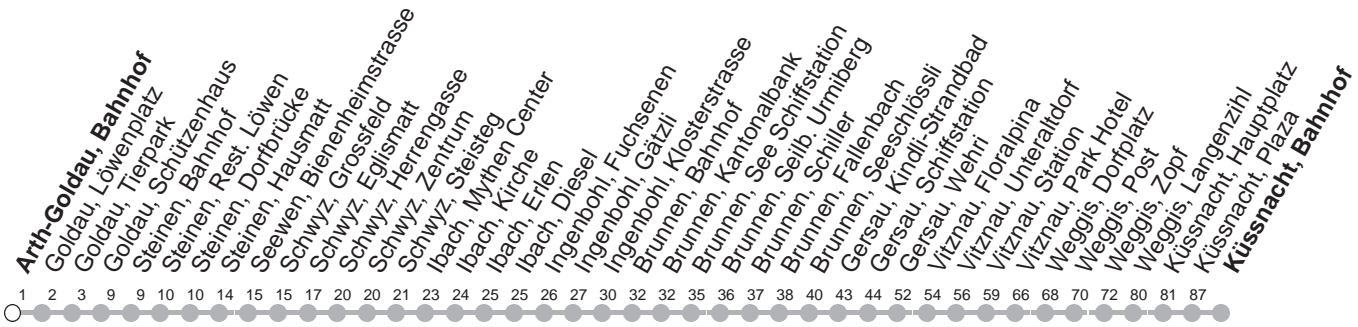

502

→ Küssnacht am Rigi, Bahnhof

Arth-Goldau, Bahnhof

🕒	Montag - Freitag	Samstag	Sonntag, <i>allg. Feiertage</i>	🕒
5	51	51		5
6	51	51	51	6
7	51	51	51	7
8	51	51	51	8
9	51	51	51	9
10	51	51	51	10
11	51	51	51	11
12	51	51	51	12
13	51	51	51	13
14	51	51	51	14
15	51	51	51	15
16	51	51	51	16
17	51	51	51	17
18	51	51	51	18
19	51	51	51	19
20	51	51	51	20

Gültig von 12.12.21 bis 10.12.22

Am 25.12.21, 26.12.21, 01.01.22, 15.04.22, 18.04.22, 26.05.22, 06.06.22, 01.08.22 gilt der Sonntagsfahrplan.

öV-LIVE