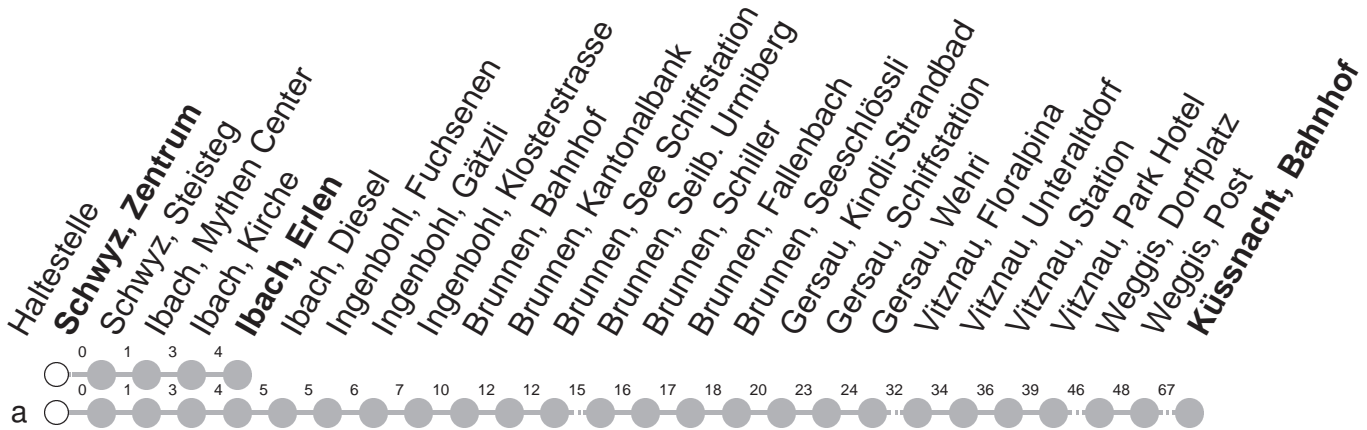

502

→ Küssnacht am Rigi, Bahnhof

Schwyz, Zentrum

🕒	Montag - Freitag		Samstag	Sonntag, <i>allg. Feiertage</i>		🕒	
5	15a	45a	45a			5	
6	15a	45a	15a	45a	15a	45a	6
7	15a	45a	15a	45a	15a	45a	7
8	15a	45a	15a	45a	15a	45a	8
9	15a	45a	15a	45a	15a	45a	9
10	15a	45a	15a	45a	15a	45a	10
11	15a	45a	15a	45a	15a	45a	11
12	15a	45a	15a	45a	15a	45a	12
13	15a	45a	15a	45a	15a	45a	13
14	15a	45a	15a	45a	15a	45a	14
15	15a	45a	15a	45a	15a	45a	15
16	15a	45a	15a	45a	15a	45a	16
17	15a	45a	15a	45a	15a	45a	17
18	15a	45a	15a	45a	15a	45a	18
19	15a	45a	15a	45a	15a	45a	19
20	15a	45a	15a	45a	15a	45a	20
21	15a	45a	15a	45a	15a	45a	21
22	15a	45a	15a	45a	15a	45a	22
23	15a	45a	15a	45a	15a	45a	23
0	15 ^{md}	15a [Ⓜ]	50a [∇] [Ⓜ] [Ⓜ] [Ⓜ]	15a	50a [∇] ^G	15	0
1	15		15				1

Gültig von 12.12.21 bis 10.12.22

G : Fährt nur bis Gersau, Wehri

a : Linienverlauf siehe oben

md : nur Montag - Donnerstag

Ⓜ : nur Freitag

Ⓜ : Nächte Freitag/Samstag, sowie

24./25.02.22, 28.02./01.03.22, 01./02.03.22

∇ : verkehrt Nächte Fr/Sa und Sa/So bis Küssnacht, Bahnhof

Am 25.12.21, 26.12.21, 01.01.22, 15.04.22, 18.04.22, 26.05.22, 06.06.22, 01.08.22 gilt der Sonntagsfahrplan.