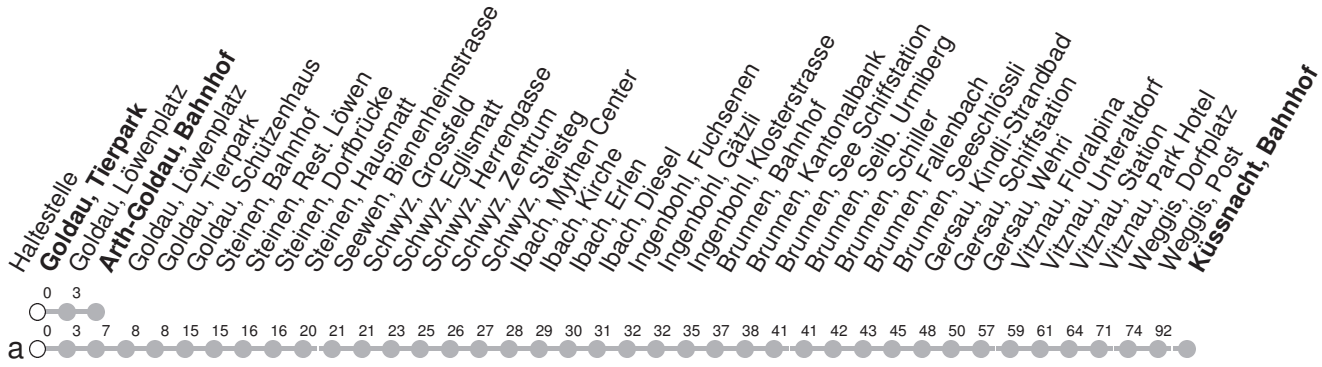

502

→ Küssnacht am Rigi, Bahnhof

Goldau, Tierpark

🕒	Montag - Freitag		Samstag		Sonntag, <i>allg. Feiertage</i>		🕒
5	36	45a	36	45a			5
6	36	45a	36	45a	36	45a	6
7	36	45a	36	45a	36	45a	7
8	36	45a	36	45a	36	45a	8
9	36	45a	36	45a	36	45a	9
10	36	45a	36	45a	36	45a	10
11	36	45a	36	45a	36	45a	11
12	36	45a	36	45a	36	45a	12
13	36	45a	36	45a	36	45a	13
14	36	45a	36	45a	36	45a	14
15	36	45a	36	45a	36	45a	15
16	36	45a	36	45a	36	45a	16
17	36	45a	36	45a	36	45a	17
18	36	45a	36	45a	36	45a	18
19	36	45a	36	45a	36	45a	19
20	36	45a	36	45a	36	45a	20
21	36		36		36		21

Gültig von 12.12.21 bis 10.12.22

a : Linienvverlauf siehe oben

Am 25.12.21, 26.12.21, 01.01.22, 15.04.22, 18.04.22, 26.05.22, 06.06.22, 01.08.22 gilt der Sonntagsfahrplan.

öV-LIVE