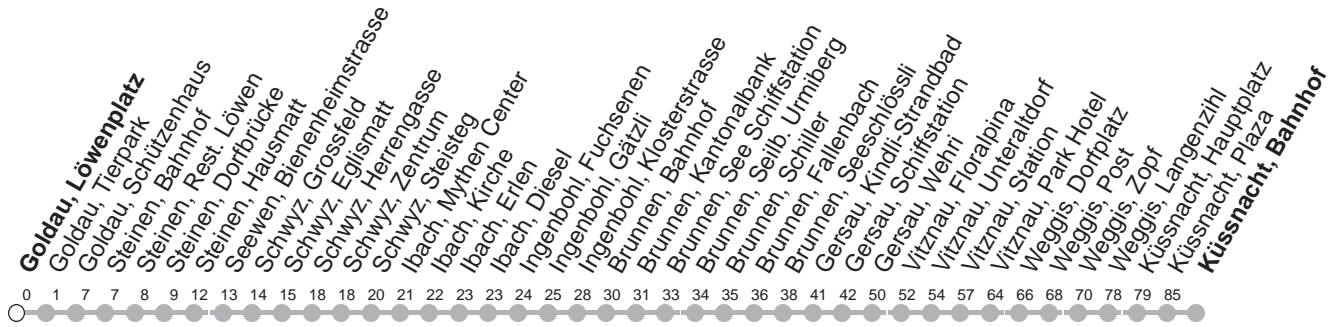

502

→ Küssnacht am Rigi, Bahnhof Goldau, Löwenplatz

	Montag - Freitag	Samstag	Sonntag, allg. Feiertage	
5	52	52		5
6	52	52	52	6
7	52	52	52	7
8	52	52	52	8
9	52	52	52	9
10	52	52	52	10
11	52	52	52	11
12	52	52	52	12
13	52	52	52	13
14	52	52	52	14
15	52	52	52	15
16	52	52	52	16
17	52	52	52	17
18	52	52	52	18
19	52	52	52	19
20	52	52	52	20

Gültig von 12.12.21 bis 10.12.22

Am 25.12.21, 26.12.21, 01.01.22, 15.04.22, 18.04.22, 26.05.22, 06.06.22, 01.08.22 gilt der Sonntagsfahrplan.

öV-LIVE