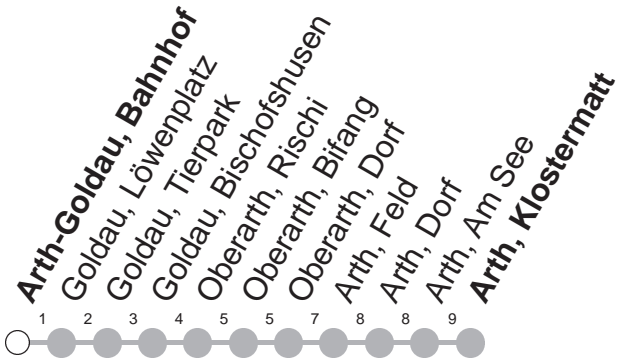

502

→ Arth, Klostermatt

Arth-Goldau, Bahnhof

🕒	Montag - Freitag	Samstag	Sonntag, <i>allg. Feiertage</i>	🕒
5	10 21	21		5
6	10 21	10 21		6
7	10 21	10 21	10 21	7
8	10 21	10 21	10 21	8
9	10 21	10 21	10 21	9
10	10 21	10 21	10 21	10
11	10 21	10 21	10 21	11
12	10 21	10 21	10 21	12
13	10 21	10 21	10 21	13
14	10 21	10 21	10 21	14
15	10 21	10 21	10 21	15
16	10 21	10 21	10 21	16
17	10 21	10 21	10 21	17
18	10 21	10 21	10 21	18
19	10 21	10 21	10 21	19
20	10 21	10 21	10 21	20
21	10	10	10	21

Gültig von 12.12.21 bis 10.12.22

Am 25.12.21, 26.12.21, 01.01.22, 15.04.22, 18.04.22, 26.05.22, 06.06.22, 01.08.22 gilt der Sonntagsfahrplan.

öV-LIVE