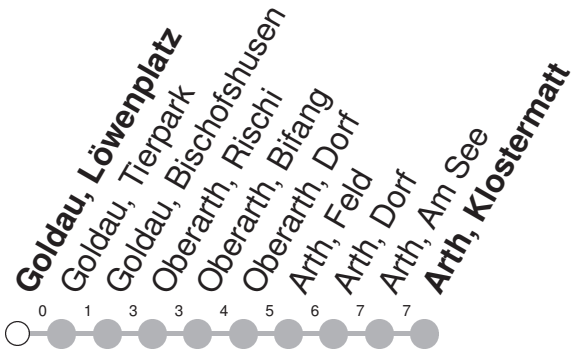

## → Arth, Klostermatt

Goldau, Löwenplatz

🕒	Montag - Freitag	Samstag	Sonntag, <i>allg. Feiertage</i>	🕒
5	11 22	22		5
6	11 22	11 22		6
7	11 22	11 22	11 22	7
8	11 22	11 22	11 22	8
9	11 22	11 22	11 22	9
10	11 22	11 22	11 22	10
11	11 22	11 22	11 22	11
12	11 22	11 22	11 22	12
13	11 22	11 22	11 22	13
14	11 22	11 22	11 22	14
15	11 22	11 22	11 22	15
16	11 22	11 22	11 22	16
17	11 22	11 22	11 22	17
18	11 22	11 22	11 22	18
19	11 22	11 22	11 22	19
20	11 22	11 22	11 22	20
21	11	11	11	21

Gültig von 12.12.21 bis 10.12.22

Am 25.12.21, 26.12.21, 01.01.22, 15.04.22, 18.04.22, 26.05.22, 06.06.22, 01.08.22 gilt der Sonntagsfahrplan.

öV-LIVE