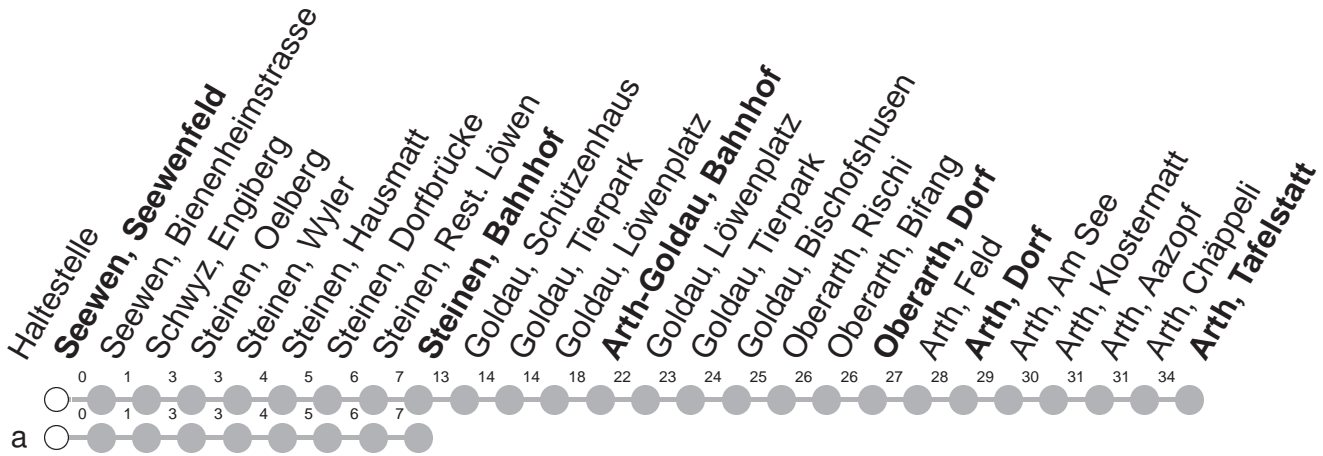

502

→ Arth, Tafelstatt

Seewen, Seewenfeld

	Montag - Freitag, <i>sowie 2. Januar</i>	Samstag	Sonntag, <i>allg. Feiertage ohne 2. Januar</i>	
5	48	48		5
6	18a 48	48	48	6
7	18a 48	18a 48	48	7
8	18a 48	18a 48	48	8
9	48	48	48	9
10	48	48	48	10
11	18a 48	18a 48	48	11
12	18a 48	18a 48	48	12
13	18a 48	18a 48	48	13
14	48	48	48	14
15	48	48	48	15
16	18a 48	18a 48	48	16
17	18a 48	18a 48	48	17
18	18a 48	18a 48	48	18
19	18a 48	18a 48	48	19
20	18a 48	18a 48	48	20
21	48a	48a		21
22	48a	48a		22
23	48a [Ⓟ]	48a		23

Gültig von 11.12.2022 bis 09.12.2023

a : Linienvverlauf siehe oben

Ⓟ : Nächte Freitag/Samstag, sowie
16./17.02.23 20./21.02.23, 21./22.02.23

Ⓟ : nur Freitag

Am 25.12.22, 26.12.22, 01.01.23, 07.04.23, 10.04.23, 18.05.23, 29.05.23, 01.08.23 gilt der Sonntagsfahrplan.