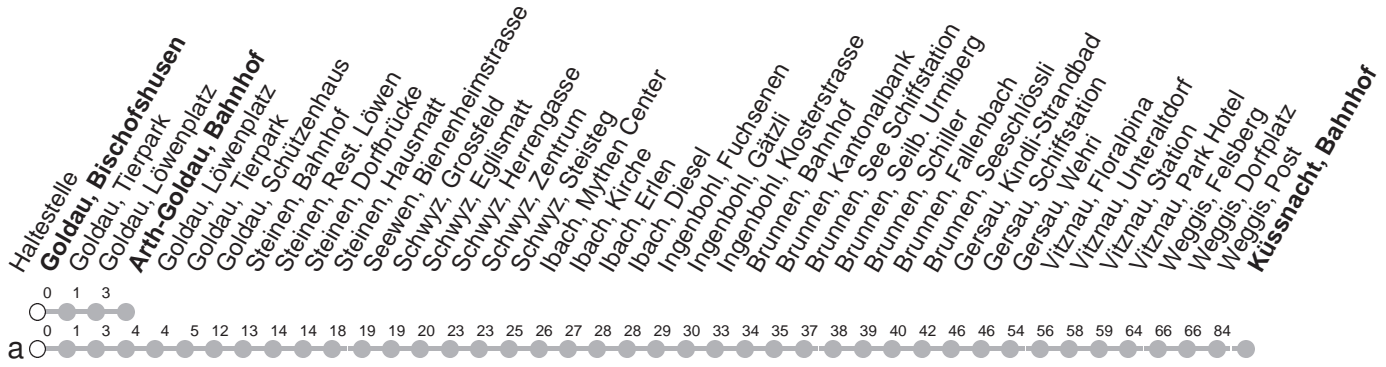

502

→ Küssnacht am Rigi, Bahnhof

Goldau, Bischofshusen

🕒	Montag - Freitag		Samstag, sowie 2. Januar		Sonntag, allg. Feiertage *		🕒
5	37	46a	37	46a			5
6	37	46a	37	46a	37	46a	6
7	37	46a	37	46a	37	46a	7
8	37	46a	37	46a	37	46a	8
9	37	46a	37	46a	37	46a	9
10	37	46a	37	46a	37	46a	10
11	37	46a	37	46a	37	46a	11
12	37	46a	37	46a	37	46a	12
13	37	46a	37	46a	37	46a	13
14	37	46a	37	46a	37	46a	14
15	37	46a	37	46a	37	46a	15
16	37	46a	37	46a	37	46a	16
17	37	46a	37	46a	37	46a	17
18	37	46a	37	46a	37	46a	18
19	37	46a	37	46a	37	46a	19
20	37	46a	37	46a	37	46a	20
21	37		37		37		21

Gültig von 13.12.20 bis 11.12.21

a : Linienverlauf siehe oben

* ohne 2. Januar

Am 25.12.20, 26.12.20, 01.01.21, 02.04.21, 05.04.21, 13.05.21, 24.05.21, 01.08.21 gilt der Sonntagsfahrplan.

öV-LIVE