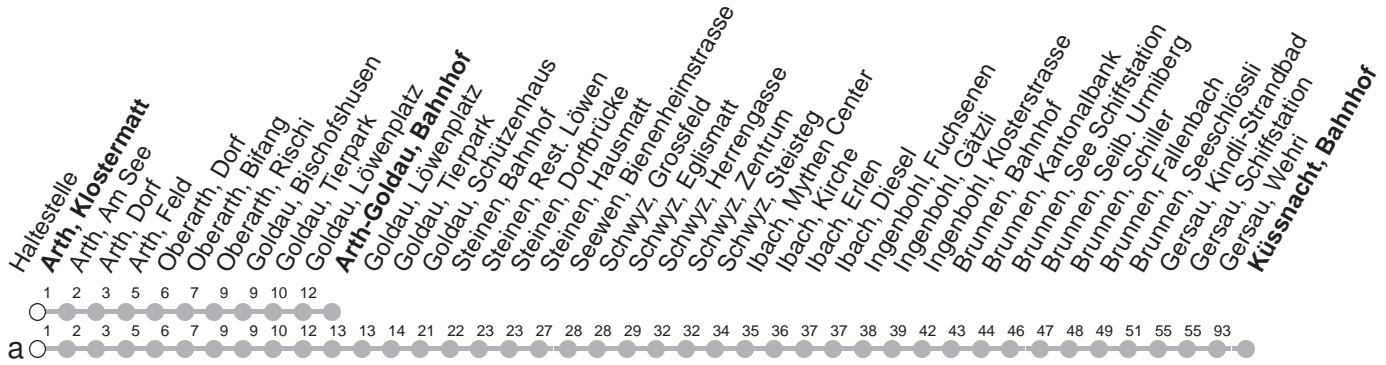

502

→ Küssnacht am Rigi, Bahnhof Arth, Klostermatt

🕒	Montag - Freitag	Samstag, sowie 2. Januar	Sonntag, allg. Feiertage *	🕒
5	28 37a	28 37a		5
6	28 37a	28 37a	28 37a	6
7	28 37a	28 37a	28 37a	7
8	28 37a	28 37a	28 37a	8
9	28 37a	28 37a	28 37a	9
10	28 37a	28 37a	28 37a	10
11	28 37a	28 37a	28 37a	11
12	28 37a	28 37a	28 37a	12
13	28 37a	28 37a	28 37a	13
14	28 37a	28 37a	28 37a	14
15	28 37a	28 37a	28 37a	15
16	28 37a	28 37a	28 37a	16
17	28 37a	28 37a	28 37a	17
18	28 37a	28 37a	28 37a	18
19	28 37a	28 37a	28 37a	19
20	28 37a	28 37a	28 37a	20
21	28	28	28	21

Gültig von 13.12.20 bis 11.12.21

a : Linienvverlauf siehe oben

* ohne 2. Januar

Am 25.12.20, 26.12.20, 01.01.21, 02.04.21, 05.04.21, 13.05.21, 24.05.21, 01.08.21 gilt der Sonntagsfahrplan.

öV-LIVE