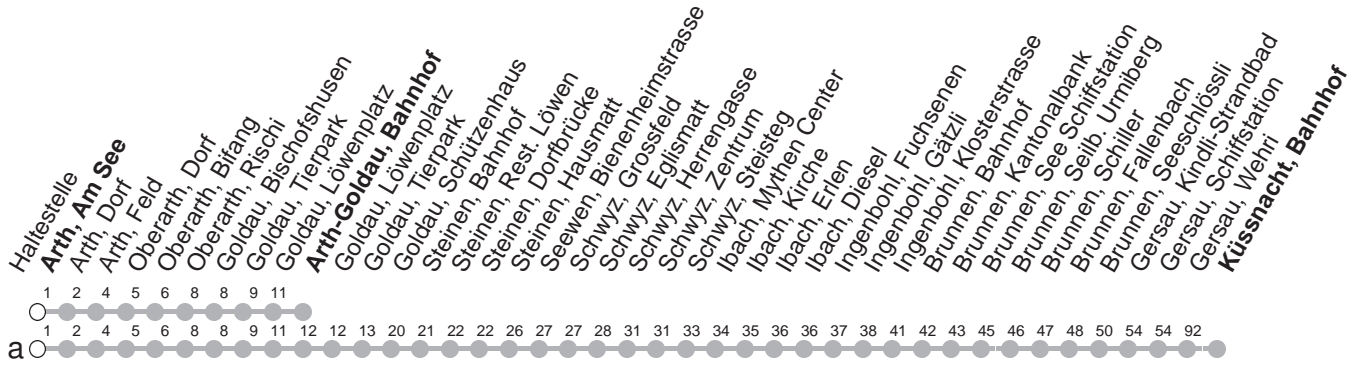

502

→ Küssnacht am Rigi, Bahnhof

Arth, Am See

🕒	Montag - Freitag		Samstag, sowie 2. Januar		Sonntag, allg. Feiertage *		🕒
5	29	38a	29	38a			5
6	29	38a	29	38a	29	38a	6
7	29	38a	29	38a	29	38a	7
8	29	38a	29	38a	29	38a	8
9	29	38a	29	38a	29	38a	9
10	29	38a	29	38a	29	38a	10
11	29	38a	29	38a	29	38a	11
12	29	38a	29	38a	29	38a	12
13	29	38a	29	38a	29	38a	13
14	29	38a	29	38a	29	38a	14
15	29	38a	29	38a	29	38a	15
16	29	38a	29	38a	29	38a	16
17	29	38a	29	38a	29	38a	17
18	29	38a	29	38a	29	38a	18
19	29	38a	29	38a	29	38a	19
20	29	38a	29	38a	29	38a	20
21	29		29		29		21

Gültig von 13.12.20 bis 11.12.21

a : Linienvverlauf siehe oben

* ohne 2. Januar

Am 25.12.20, 26.12.20, 01.01.21, 02.04.21, 05.04.21, 13.05.21, 24.05.21, 01.08.21 gilt der Sonntagsfahrplan.

öV-LIVE