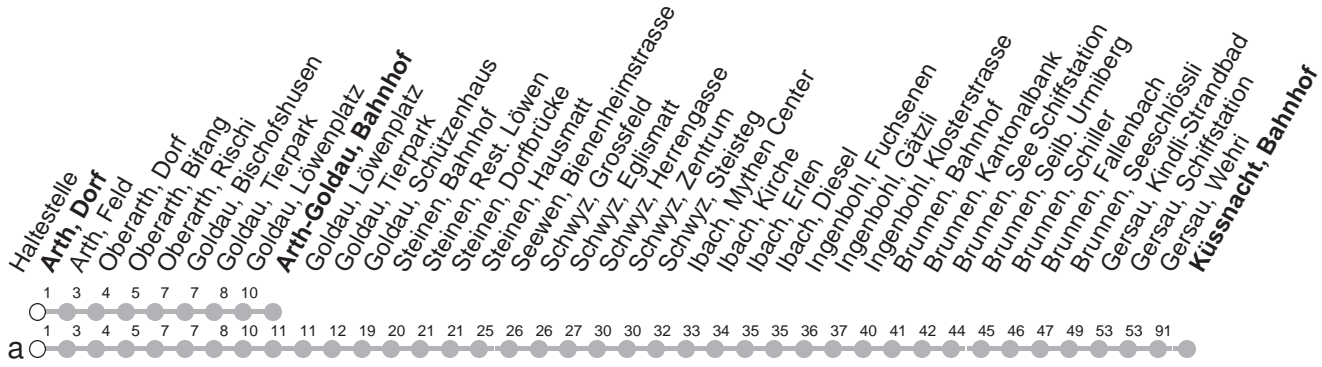

502

→ Küssnacht am Rigi, Bahnhof

Arth, Dorf

🕒	Montag - Freitag	Samstag, sowie 2. Januar	Sonntag, allg. Feiertage *	🕒
5	30 39a	30 39a		5
6	30 39a	30 39a	30 39a	6
7	30 39a	30 39a	30 39a	7
8	30 39a	30 39a	30 39a	8
9	30 39a	30 39a	30 39a	9
10	30 39a	30 39a	30 39a	10
11	30 39a	30 39a	30 39a	11
12	30 39a	30 39a	30 39a	12
13	30 39a	30 39a	30 39a	13
14	30 39a	30 39a	30 39a	14
15	30 39a	30 39a	30 39a	15
16	30 39a	30 39a	30 39a	16
17	30 39a	30 39a	30 39a	17
18	30 39a	30 39a	30 39a	18
19	30 39a	30 39a	30 39a	19
20	30 39a	30 39a	30 39a	20
21	30	30	30	21

Gültig von 13.12.20 bis 11.12.21

a : Linienverlauf siehe oben

* ohne 2. Januar

Am 25.12.20, 26.12.20, 01.01.21, 02.04.21, 05.04.21, 13.05.21, 24.05.21, 01.08.21 gilt der Sonntagsfahrplan.

öV-LIVE