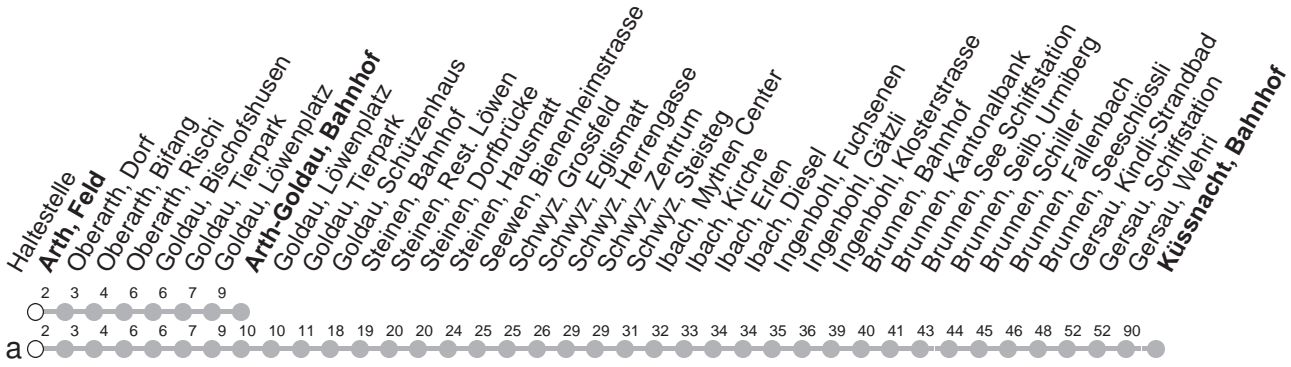

502

→ Küssnacht am Rigi, Bahnhof

Arth, Feld

🕒	Montag - Freitag	Samstag, sowie 2. Januar	Sonntag, allg. Feiertage *	🕒
5	31 40a	31 40a		5
6	31 40a	31 40a	31 40a	6
7	31 40a	31 40a	31 40a	7
8	31 40a	31 40a	31 40a	8
9	31 40a	31 40a	31 40a	9
10	31 40a	31 40a	31 40a	10
11	31 40a	31 40a	31 40a	11
12	31 40a	31 40a	31 40a	12
13	31 40a	31 40a	31 40a	13
14	31 40a	31 40a	31 40a	14
15	31 40a	31 40a	31 40a	15
16	31 40a	31 40a	31 40a	16
17	31 40a	31 40a	31 40a	17
18	31 40a	31 40a	31 40a	18
19	31 40a	31 40a	31 40a	19
20	31 40a	31 40a	31 40a	20
21	31	31	31	21

Gültig von 13.12.20 bis 11.12.21

a : Linienverlauf siehe oben

* ohne 2. Januar

Am 25.12.20, 26.12.20, 01.01.21, 02.04.21, 05.04.21, 13.05.21, 24.05.21, 01.08.21 gilt der Sonntagsfahrplan.

öV-LIVE