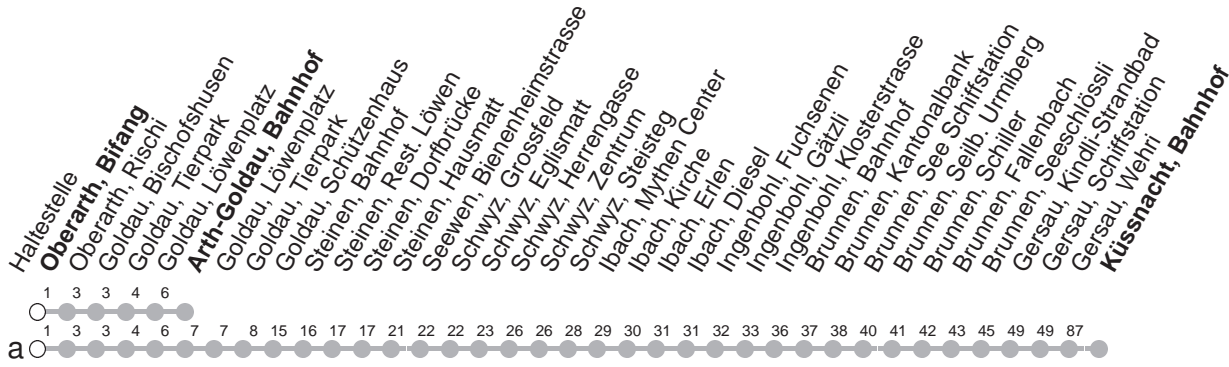

## → Küssnacht am Rigi, Bahnhof

Oberarth, Bifang

🕒	Montag - Freitag		Samstag, sowie 2. Januar		Sonntag, allg. Feiertage *		🕒
5	34	43a	34	43a			5
6	34	43a	34	43a	34	43a	6
7	34	43a	34	43a	34	43a	7
8	34	43a	34	43a	34	43a	8
9	34	43a	34	43a	34	43a	9
10	34	43a	34	43a	34	43a	10
11	34	43a	34	43a	34	43a	11
12	34	43a	34	43a	34	43a	12
13	34	43a	34	43a	34	43a	13
14	34	43a	34	43a	34	43a	14
15	34	43a	34	43a	34	43a	15
16	34	43a	34	43a	34	43a	16
17	34	43a	34	43a	34	43a	17
18	34	43a	34	43a	34	43a	18
19	34	43a	34	43a	34	43a	19
20	34	43a	34	43a	34	43a	20
21	34		34		34		21

Gültig von 13.12.20 bis 11.12.21

a : Linienvverlauf siehe oben

\* ohne 2. Januar

Am 25.12.20, 26.12.20, 01.01.21, 02.04.21, 05.04.21, 13.05.21, 24.05.21, 01.08.21 gilt der Sonntagsfahrplan.

öV-LIVE