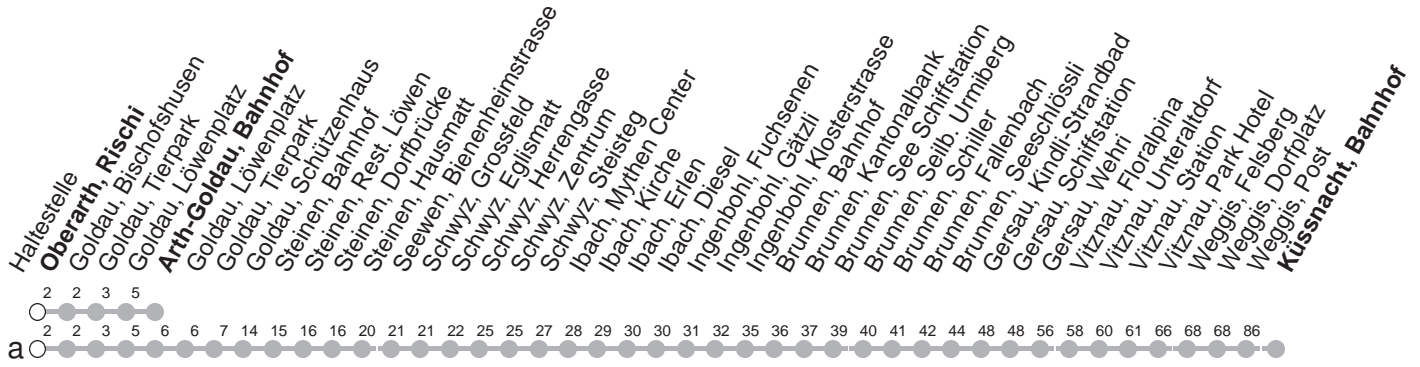

502

→ Küssnacht am Rigi, Bahnhof

Oberarth, Rischi

🕒	Montag - Freitag		Samstag, sowie 2. Januar		Sonntag, allg. Feiertage *		🕒
5	35	44a	35	44a			5
6	35	44a	35	44a	35	44a	6
7	35	44a	35	44a	35	44a	7
8	35	44a	35	44a	35	44a	8
9	35	44a	35	44a	35	44a	9
10	35	44a	35	44a	35	44a	10
11	35	44a	35	44a	35	44a	11
12	35	44a	35	44a	35	44a	12
13	35	44a	35	44a	35	44a	13
14	35	44a	35	44a	35	44a	14
15	35	44a	35	44a	35	44a	15
16	35	44a	35	44a	35	44a	16
17	35	44a	35	44a	35	44a	17
18	35	44a	35	44a	35	44a	18
19	35	44a	35	44a	35	44a	19
20	35	44a	35	44a	35	44a	20
21	35		35		35		21

Gültig von 13.12.20 bis 11.12.21

a : Linienvverlauf siehe oben

* ohne 2. Januar

Am 25.12.20, 26.12.20, 01.01.21, 02.04.21, 05.04.21, 13.05.21, 24.05.21, 01.08.21 gilt der Sonntagsfahrplan.

öV-LIVE