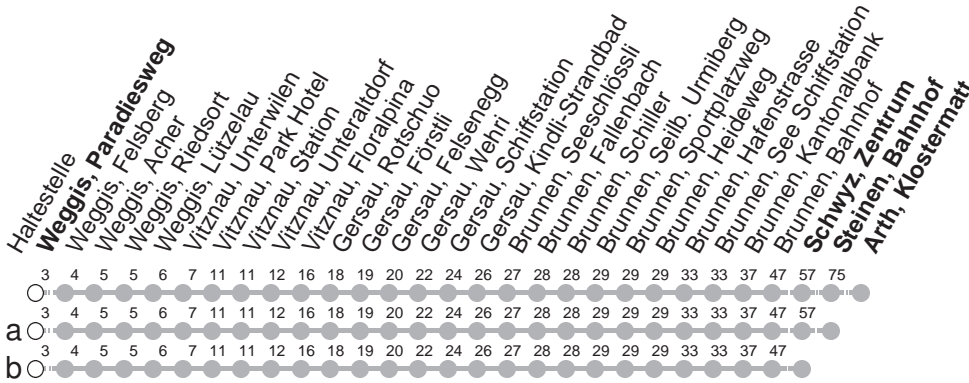

502

→ Arth, Klostermatt

Weggis, Paradiesweg

🕒	Montag - Freitag	Samstag, sowie 2. Januar	Sonntag, allg. Feiertage *	🕒
5	50	50		5
6	19a 50	19a 50	19b 50	6
7	19a 50	19a 50	19b 50	7
8	19b 50	19b 50	19b 50	8
9	19b 50	19b 50	19b 50	9
10	19a 50	19a 50	19b 50	10
11	19a 50	19a 50	19b 50	11
12	19a 50	19a 50	19b 50	12
13	19b 50	19b 50	19b 50	13
14	19b 50	19b 50	19b 50	14
15	19a 50	19a 50	19b 50	15
16	19a 50	19a 50	19b 50	16
17	19a 50	19a 50	19b 50	17
18	19a 50	19a 50	19b 50	18
19	19a 50	19a 50	19b 50	19
20	19b 50a	19b 50a	19b 50b	20
21	19b 50a	19b 50a	19b 50b	21
22	19b 50b ^{md} 50a ⁵	19b 50a	19b 50b	22
23	19b 50b	19b 50b	19b 50b	23
0	19b 46v	19b 46v	19b 46v	0
1	16G ^{md} 16B ⁵	16B	16G	1

Gültig von 13.12.20 bis 11.12.21

B : Fährt nur bis Brunnen, Bahnhof

G : Fährt nur bis Gersau, Wehri

V : Fährt nur bis Vitznau, Station

a,b : Linienvverlauf siehe oben

md : verkehrt nur Montag - Donnerstag

⁵ : verkehrt nur Freitag

* ohne 2. Januar

Am 25.12.20, 26.12.20, 01.01.21, 02.04.21, 05.04.21, 13.05.21, 24.05.21, 01.08.21 gilt der Sonntagsfahrplan.