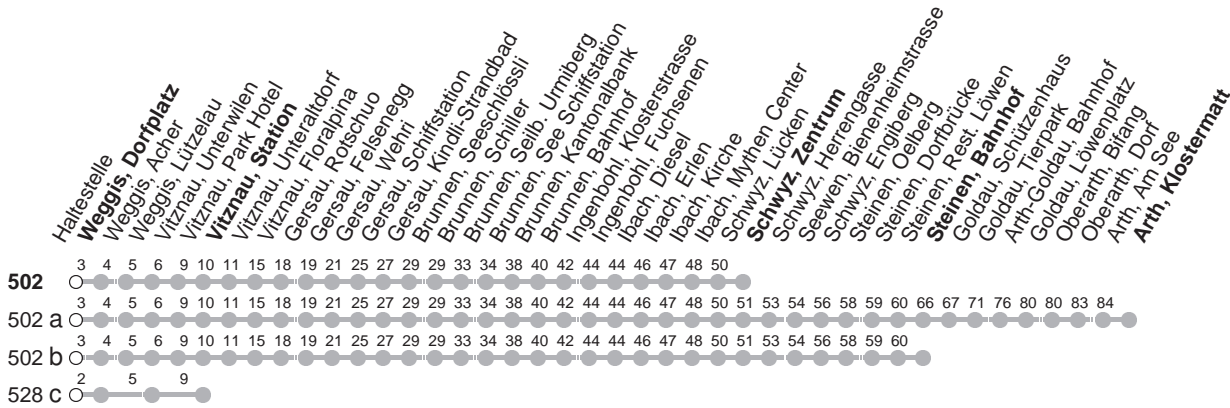

502

→ Arth, Klostermatt

528

→ Vitznau, Station

Weggis, Dorfplatz

🕒	Montag - Freitag	Samstag	Sonntag, allg. Feiertage	🕒
5	53 a	53 a		5
6	22 b 53 a	22 b 53 a	22 53 a	6
7	22 b 53 a	22 b 53 a	22 53 a	7
8	22 53 a	22 53 a	22 53 a	8
9	22 53 a	22 53 a	22 53 a	9
10	22 b 53 a	22 b 53 a	22 53 a	10
11	22 b 53 a	22 b 53 a	22 53 a	11
12	22 b 53 a	22 b 53 a	22 53 a	12
13	22 53 a	22 53 a	22 53 a	13
14	22 53 a	22 53 a	22 53 a	14
15	22 b 53 a	22 b 53 a	22 53 a	15
16	22 b 53 a	22 b 53 a	22 53 a	16
17	22 b 47 c 53 a	22 b 53 a	22 53 a	17
18	22 b 47 c 53 a	22 b 53 a	22 53 a	18
19	22 b 53 a	22 b 53 a	22 53 a	19
20	22 53 b	22 53 b	22 53	20
21	22 53 b	22 53 b	22 53	21
22	22 53 md 53 bⓈ	22 53 b	22 53	22
23	22 53	22 53	22 53	23
0	22 49 aV	22 49 aV	22 49 aV	0
1	18 aG md 18 ⓈB	18 B	18 aG	1

Gültig von 12.12.21 bis 10.12.22

00 : Linie 528

oo : Linie 502

B : Fährt nur bis Brunnen, Bahnhof

G : Fährt nur bis Gersau, Wehri

v : Fährt nur bis Vitznau, Station

a,b,c : Linienvverlauf siehe oben

md : nur Montag - Donnerstag

Ⓢ : nur Freitag

Ⓢ : Nächte Freitag/Samstag, sowie
24./25.02.22, 28.02./01.03.22, 01./02.03.22

Am 25.12.21, 26.12.21, 01.01.22, 15.04.22, 18.04.22, 26.05.22, 06.06.22, 01.08.22 gilt der Sonntagsfahrplan.