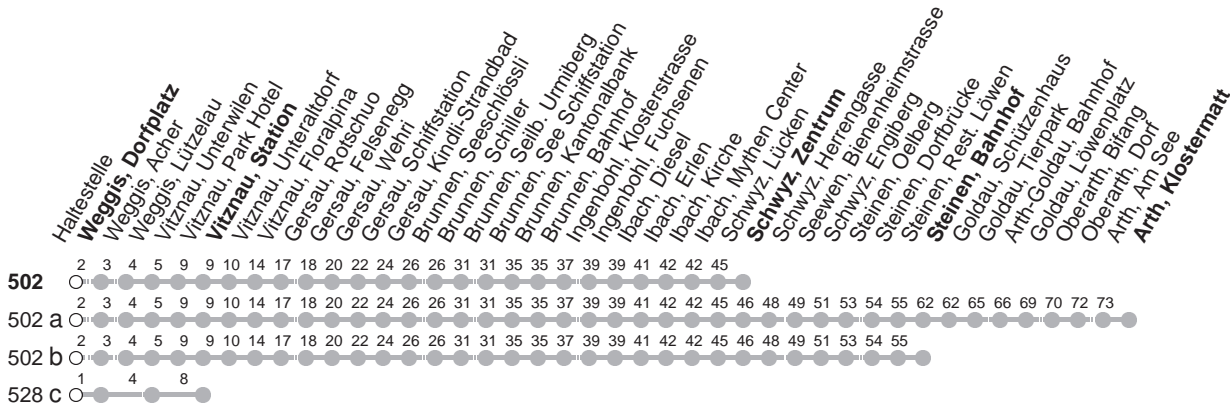

502

→ Arth, Klostermatt

528

→ Vitznau, Station

Weggis, Dorfplatz

🕒	Montag - Freitag	Samstag, sowie 2. Januar	Sonntag, allg. Feiertage *	🕒
5	53 a	53 a		5
6	22 b 53 a	22 b 53 a	22 53 a	6
7	22 b 53 a	22 b 53 a	22 53 a	7
8	22 53 a	22 53 a	22 53 a	8
9	22 53 a	22 53 a	22 53 a	9
10	22 b 53 a	22 b 53 a	22 53 a	10
11	22 b 53 a	22 b 53 a	22 53 a	11
12	22 b 53 a	22 b 53 a	22 53 a	12
13	22 53 a	22 53 a	22 53 a	13
14	22 53 a	22 53 a	22 53 a	14
15	22 b 53 a	22 b 53 a	22 53 a	15
16	22 b 53 a	22 b 53 a	22 53 a	16
17	22 b 47 c 53 a	22 b 53 a	22 53 a	17
18	22 b 47 c 53 a	22 b 53 a	22 53 a	18
19	22 b 53 a	22 b 53 a	22 53 a	19
20	22 53 b	22 53 b	22 53	20
21	22 53 b	22 53 b	22 53	21
22	22 53 md 53 b⊙	22 53 b	22 53	22
23	22 53	22 53	22 53	23
0	22 49 aV	22 49 aV	22 49 aV	0
1	18 aG md 18 B⊙	18 B	18 aG	1

Gültig von 13.12.20 bis 11.12.21

00 : Linie 528

oo : Linie 502

B : Fährt nur bis Brunnen, Bahnhof

G : Fährt nur bis Gersau, Wehri

v : Fährt nur bis Vitznau, Station

a,b,c : Linienvverlauf siehe oben

md : verkehrt nur Montag - Donnerstag

⊙ : verkehrt nur Freitag

* ohne 2. Januar

Am 25.12.20, 26.12.20, 01.01.21, 02.04.21, 05.04.21, 13.05.21, 24.05.21, 01.08.21 gilt der Sonntagsfahrplan.

öV-LIVE