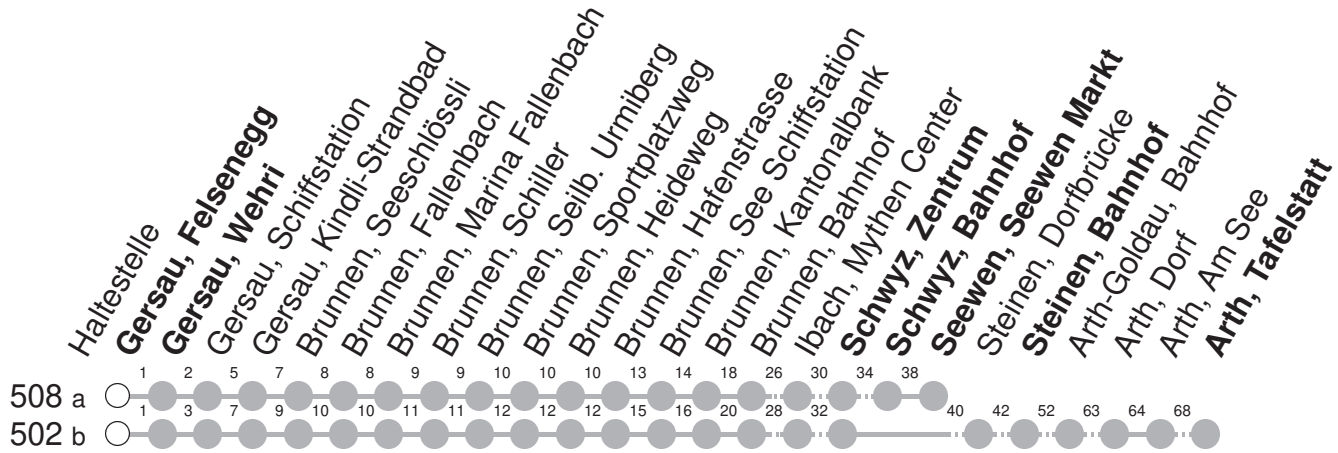

502

→ Arth, Tafelstatt

508

→ Seewen, Seewen Markt

Gersau, Felsenegg

🕒	Montag - Freitag			Samstag		Sonntag*		🕒
6	14 a⊗	42 a⊗		14 a⊗	42 a⊗	42 a∇⊗		6
7	14 a⊗	42 a⊗		14 a⊗	42 a⊗	14 a∇⊗	42 a∇⊗	7
8	14 a⊗	42 a⊗		14 a⊗	42 a⊗	14 a∇⊗	42 a∇⊗	8
9	14 a⊗	42 a⊗		14 a⊗	42 a⊗	14 a∇⊗	42 a∇⊗	9
10	14 a⊗	42 a⊗		14 a⊗	42 a⊗	14 a∇⊗	42 a∇⊗	10
11	14 a⊗	42 a⊗		14 a⊗	42 a⊗	14 a∇⊗	42 a∇⊗	11
12	14 a⊗	42 a⊗		14 a⊗	42 a⊗	14 a∇⊗	42 a∇⊗	12
13	14 a⊗	42 a⊗		14 a⊗	42 a⊗	14 a∇⊗	42 a∇⊗	13
14	14 a⊗	42 a⊗		14 a⊗	42 a⊗	14 a∇⊗	42 a∇⊗	14
15	14 a⊗	42 a⊗		14 a⊗	42 a⊗	14 a∇⊗	42 a∇⊗	15
16	14 a⊗	42 a⊗		14 a⊗	42 a⊗	14 a∇⊗	42 a∇⊗	16
17	14 a⊗	42 a⊗		14 a⊗	42 a∇⊗	14 a∇⊗	42 a∇⊗	17
18	14 a⊗	42 a⊗		14 a∇⊗	42 a∇⊗	14 a s⊗	42 a∇⊗	18
19	14 a⊗	39 bS⊗		14 a∇⊗	39 bS⊗	14 a s⊗	39 bS⊗	19
20	10 b⊗	39 bS⊗		10 b⊗	39 bS⊗	10 b⊗	39 bS⊗	20
21	10 bS⊗	39 bS⊗		10 bS⊗	39 bS⊗	10 bS⊗	39 bS⊗	21
22	10 bS⊗	39 bS⊗		10 bS⊗	39 bS⊗	10 bS⊗	39 bS⊗	22
23	10 bS⊗ md	10 bS⊗ ⁵	39 bS⊗	10 bS⊗	39 bS⊗	10 bS⊗	39 bS⊗	23
0	10 bS⊗	39 bS⊗		10 bS⊗	39 bS⊗	10 bS⊗	39 bS⊗	0
1	32 bG⊗ md					32 bG⊗		1

Gültig ab 15.12.2024

- G : Fährt nur bis Gersau, Wehri
- s : Fährt nur bis Steinen, Bahnhof
- a,b : Linienvverlauf siehe oben
- s : Fährt nur bis Schwyz, Zentrum
- md** : nur Montag - Donnerstag

- ⊗ : Linie 502
- ⊙ : nur Nächte Freitag/Samstag, sowie Silvester, Schmutziger Donnerstag/FR, Gudelmontag/DI, Gudedienstag/MI
- ⊕ : Linie 508
- ∇ : Fährt nur bis Schwyz, Bahnhof

Als Sonntag gelten zusätzlich: 25.12., 26.12., 01.01., 18.04., 21.04., 29.05., 09.06., 01.08.