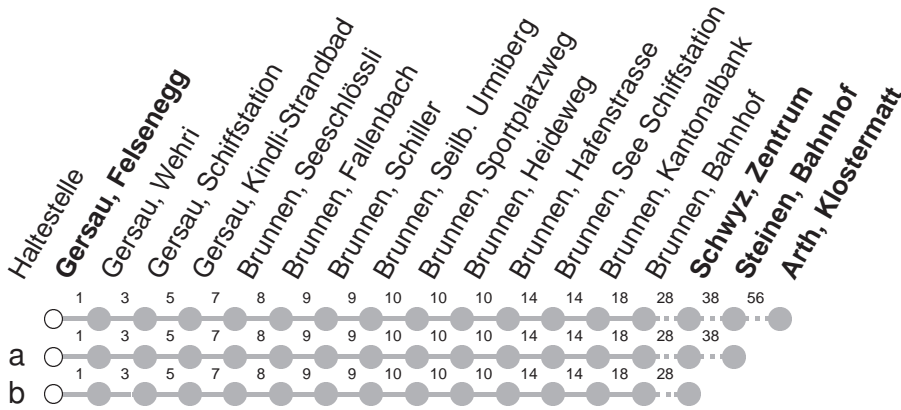

502

→ Arth, Klostermatt

Gersau, Felsenegg

🕒	Montag - Freitag		Samstag, sowie 2. Januar	Sonntag, allg. Feiertage *	🕒			
6	11	40a	11	40a	40b	6		
7	11	40a	11	40a	11	40b	7	
8	11	40b	11	40b	11	40b	8	
9	11	40b	11	40b	11	40b	9	
10	11	40a	11	40a	11	40b	10	
11	11	40a	11	40a	11	40b	11	
12	11	40a	11	40a	11	40b	12	
13	11	40b	11	40b	11	40b	13	
14	11	40b	11	40b	11	40b	14	
15	11	40a	11	40a	11	40b	15	
16	11	40a	11	40a	11	40b	16	
17	11	40a	11	40a	11	40b	17	
18	11	40a	11	40a	11	40b	18	
19	11	40a	11	40a	11	40b	19	
20	11	40b	11	40b	11	40b	20	
21	11a	40b	11a	40b	11b	40b	21	
22	11a	40b	11a	40b	11b	40b	22	
23	11b ^{md}	11a ^⑤	40b	11a	40b	11b	40b	23
0	11b	40b	11b	40b	11b	40b	0	
1	35G ^{md}	35B ^⑤	35B	35G	1			

Gültig von 13.12.20 bis 11.12.21

B : Fährt nur bis Brunnen, Bahnhof

md : verkehrt nur Montag - Donnerstag

G : Fährt nur bis Gersau, Wehri

⑤ : verkehrt nur Freitag

a,b : Linienverlauf siehe oben

* ohne 2. Januar

Am 25.12.20, 26.12.20, 01.01.21, 02.04.21, 05.04.21, 13.05.21, 24.05.21, 01.08.21 gilt der Sonntagsfahrplan.

öV-LIVE