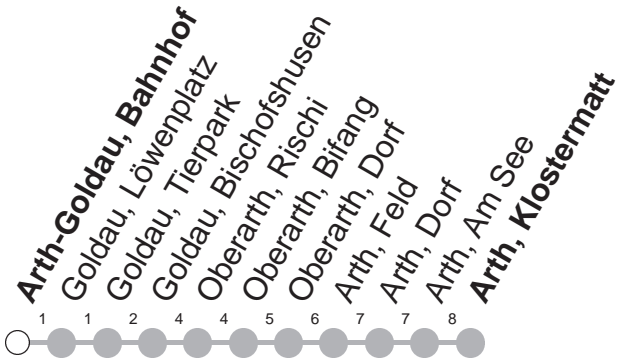

502

→ Arth, Klostermatt

Arth-Goldau, Bahnhof

🕒	Montag - Freitag	Samstag, <i>sowie 2. Januar</i>	Sonntag, <i>allg. Feiertage *</i>	🕒
5	10 21	21		5
6	10 21	10 21		6
7	10 21	10 21	10 21	7
8	10 21	10 21	10 21	8
9	10 21	10 21	10 21	9
10	10 21	10 21	10 21	10
11	10 21	10 21	10 21	11
12	10 21	10 21	10 21	12
13	10 21	10 21	10 21	13
14	10 21	10 21	10 21	14
15	10 21	10 21	10 21	15
16	10 21	10 21	10 21	16
17	10 21	10 21	10 21	17
18	10 21	10 21	10 21	18
19	10 21	10 21	10 21	19
20	10 21	10 21	10 21	20
21	10	10	10	21

Gültig von 13.12.20 bis 11.12.21

* ohne 2. Januar

Am 25.12.20, 26.12.20, 01.01.21, 02.04.21, 05.04.21, 13.05.21, 24.05.21, 01.08.21 gilt der Sonntagsfahrplan.

öV-LIVE