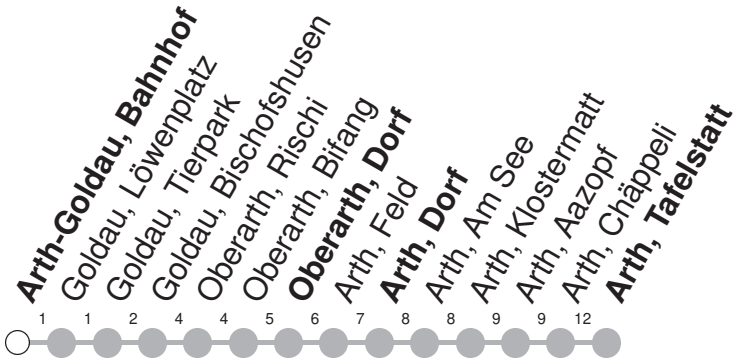

502

→ Arth, Tafelstatt

Arth-Goldau, Bahnhof

🕒	Montag - Freitag		Samstag		Sonntag*		🕒
5	10	21	21				5
6	10	21	10	21			6
7	10	21	10	21	10	21	7
8	10	21	10	21	10	21	8
9	10	21	10	21	10	21	9
10	10	21	10	21	10	21	10
11	10	21	10	21	10	21	11
12	10	21	10	21	10	21	12
13	10	21	10	21	10	21	13
14	10	21	10	21	10	21	14
15	10	21	10	21	10	21	15
16	10	21	10	21	10	21	16
17	10	21	10	21	10	21	17
18	10	21	10	21	10	21	18
19	10	21	10	21	10	21	19
20	10	21	10	21	10	21	20
21	10		10		10		21

Gültig ab 15.12.2024

* Als Sonntag gelten zusätzlich: 25.12., 26.12., 01.01., 18.04., 21.04., 29.05., 09.06., 01.08.

öV-PLUS