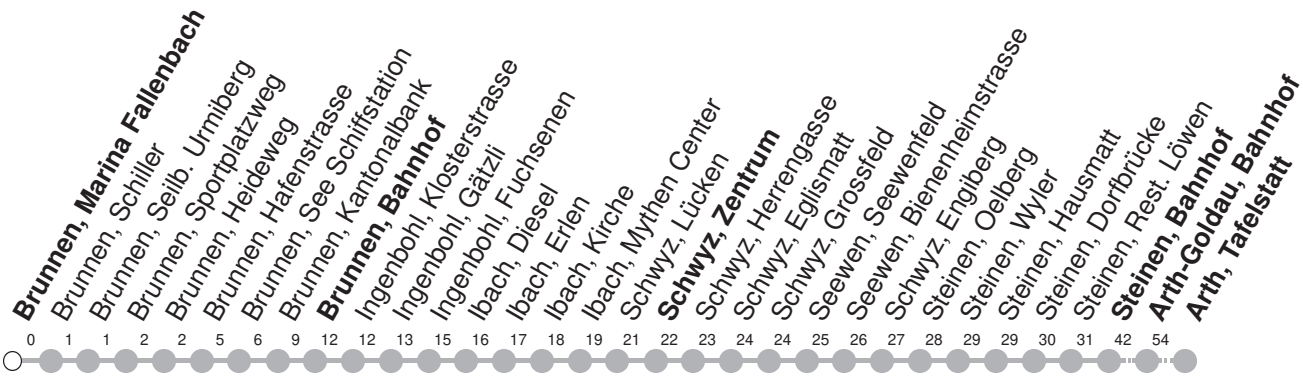

502

→ Arth, Tafelstatt Brunnen, Marina Fallenbach

🕒	Montag - Freitag	Samstag	Sonntag*	🕒
5	45s			5
6	14 45s	14 45s		6
7	14 45s	14 45s	14 45s	7
8	14 45s	14 45s	14 45s	8
9				9
10				10
11	45s	45s	45s	11
12	14 45s	14 45s	14 45s	12
13	14 45s	14 45s	14 45s	13
14				14
15				15
16	45s	45s	45s	16
17	14 45s	14 45s	14 45s	17
18	14 45s	14 45s	14 45s	18
19	14 50s	14 50s	14 50s	19
20	20 50s	20 50s	20 50s	20
21	20s 50s	20s 50s	20s 50s	21
22	20s 50s	20s 50s	20s 50s	22
23	20s ^{md} 20s [Ⓢ] 50s	20s 50s	20s 50s	23
0	20s 50s	20s 50s	20s 50s	0
1	40B [Ⓢ]	40B		1

Gültig ab 14.12.2025

B : Fährt nur bis Brunnen, Bahnhof
 S : Fährt nur bis Steinen, Bahnhof
 s : Fährt nur bis Schwyz, Zentrum

md : nur Montag - Donnerstag

Ⓢ : nur Nächte Freitag/Samstag, sowie
 Nächte 31.12.2025/01.01.2026,
 12./13.02., 16./17.02., 17./18.02.2026

* Als Sonntag gelten zusätzlich: 25.12., 26.12., 01.01., 03.04., 06.04., 14.05., 25.05., 01.08.