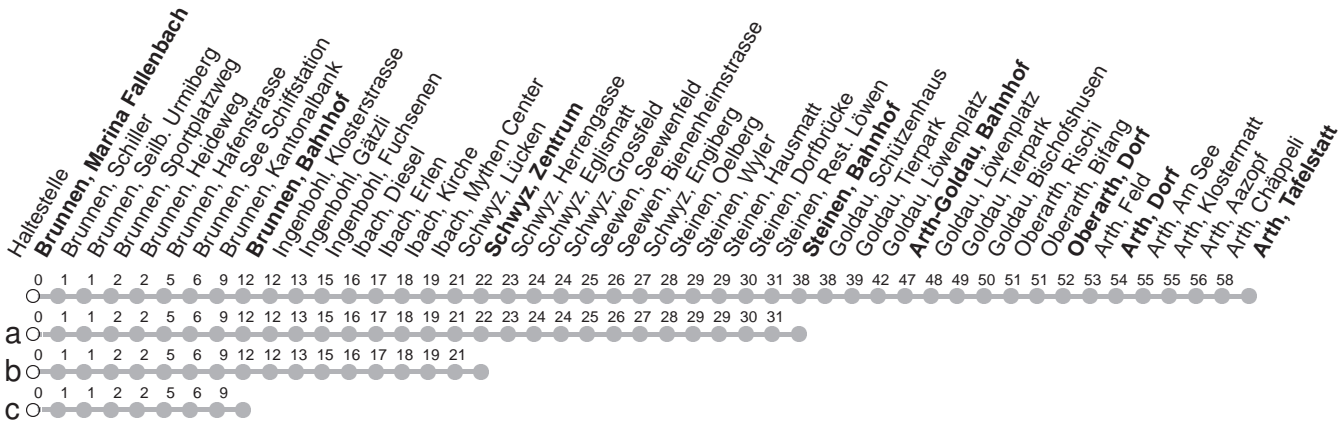

# 502

## → Arth, Tafelstatt Brunnen, Marina Fallenbach

	Montag - Freitag, sowie 2. Januar	Samstag	Sonntag, allg. Feiertage ohne 2. Januar	
5	50a			5
6	21      50a	21      50a	50b	6
7	21      50a	21      50a	21      50b	7
8	21      50b	21      50b	21      50b	8
9	21      50b	21      50b	21      50b	9
10	21      50a	21      50a	21      50b	10
11	21      50a	21      50a	21      50b	11
12	21      50a	21      50a	21      50b	12
13	21      50b	21      50b	21      50b	13
14	21      50b	21      50b	21      50b	14
15	21      50a	21      50a	21      50b	15
16	21      50a	21      50a	21      50b	16
17	21      50a	21      50a	21      50b	17
18	21      50a	21      50a	21      50b	18
19	21      50a	21      50a	21      50b	19
20	21      50b	21      50b	21      50b	20
21	21a      50b	21a      50b	21b      50b	21
22	21a      50b	21a      50b	21b      50b	22
23	21b <sup>md</sup> 21a <sup>N</sup> ⑤      50b	21a      50b	21b      50b	23
0	21b      50b	21b      50b	21b      50b	0
1	43c <sup>N</sup> ⑤	43c		1

Gültig von 11.12.2022 bis 09.12.2023

a,b,c : Linienverlauf siehe oben

**md** : nur Montag - Donnerstag

⑤ : nur Freitag

Ⓝ : Nächste Freitag/Samstag, sowie  
16./17.02.23 20./21.02.23, 21./22.02.23

Am 25.12.22, 26.12.22, 01.01.23, 07.04.23, 10.04.23, 18.05.23, 29.05.23, 01.08.23 gilt der Sonntagsfahrplan.