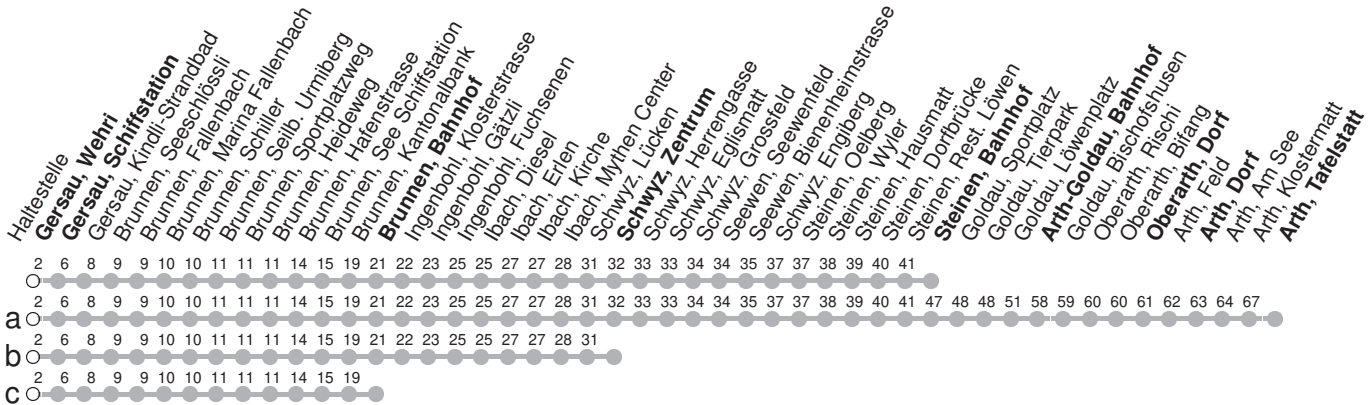

502

→ Arth, Tafelstatt

Gersau, Wehri

🕒	Montag - Freitag	Samstag	Sonntag*	🕒
5	43			5
6	13a 43	13a 43		6
7	13a 43	13a 43	13a 43b	7
8	13a 43	13a 43	13a 43b	8
9				9
10				10
11	43	43	43b	11
12	13a 43	13a 43	13a 43b	12
13	13a 43	13a 43	13a 43b	13
14				14
15				15
16	43	43	43b	16
17	13a 43	13a 43	13a 43b	17
18	13a 43	13a 43	13a 43b	18
19	13a 40	13a 40	13a 40b	19
20	11a 40b	11a 40b	11a 40b	20
21	11 40b	11 40b	11b 40b	21
22	11 40b	11 40b	11b 40b	22
23	11b ^{md} 11 ⁵ 40b	11 40b	11b 40b	23
0	11b 40b	11b 40b	11b 40b	0
1	33c ⁵	33c		1

Gültig ab 15.12.2024

a,b,c : Linienverlauf siehe oben

md : nur Montag - Donnerstag

⁵ : nur Nächte Freitag/Samstag, sowie Silvester, Schmutziger Donnerstag/FR, Gudelmontag/DI, Gudedienstag/MI

* Als Sonntag gelten zusätzlich: 25.12., 26.12., 01.01., 18.04., 21.04., 29.05., 09.06., 01.08.