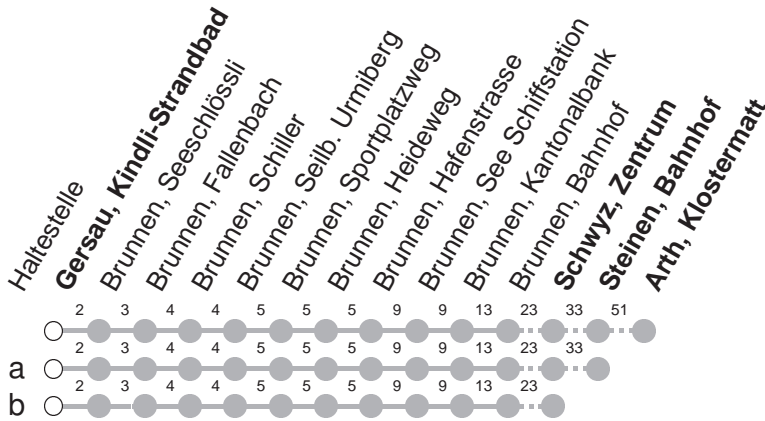

502

→ Arth, Klostermatt

Gersau, Kindli-Strandbad

🕒	Montag - Freitag	Samstag, sowie 2. Januar	Sonntag, allg. Feiertage *	🕒
5	47a			5
6	18 47a	18 47a	47b	6
7	18 47a	18 47a	18 47b	7
8	18 47b	18 47b	18 47b	8
9	18 47b	18 47b	18 47b	9
10	18 47a	18 47a	18 47b	10
11	18 47a	18 47a	18 47b	11
12	18 47a	18 47a	18 47b	12
13	18 47b	18 47b	18 47b	13
14	18 47b	18 47b	18 47b	14
15	18 47a	18 47a	18 47b	15
16	18 47a	18 47a	18 47b	16
17	18 47a	18 47a	18 47b	17
18	18 47a	18 47a	18 47b	18
19	18 47a	18 47a	18 47b	19
20	18 47b	18 47b	18 47b	20
21	18a 47b	18a 47b	18b 47b	21
22	18a 47b	18a 47b	18b 47b	22
23	18b ^{md} 18a [Ⓢ] 47b	18a 47b	18b 47b	23
0	18b 47b	18b 47b	18b 47b	0
1	40B [Ⓢ]	40B		1

Gültig von 13.12.20 bis 11.12.21

B : Fährt nur bis Brunnen, Bahnhof

md : verkehrt nur Montag - Donnerstag

a,b : Linienverlauf siehe oben

Ⓢ : verkehrt nur Freitag

* ohne 2. Januar

Am 25.12.20, 26.12.20, 01.01.21, 02.04.21, 05.04.21, 13.05.21, 24.05.21, 01.08.21 gilt der Sonntagsfahrplan.