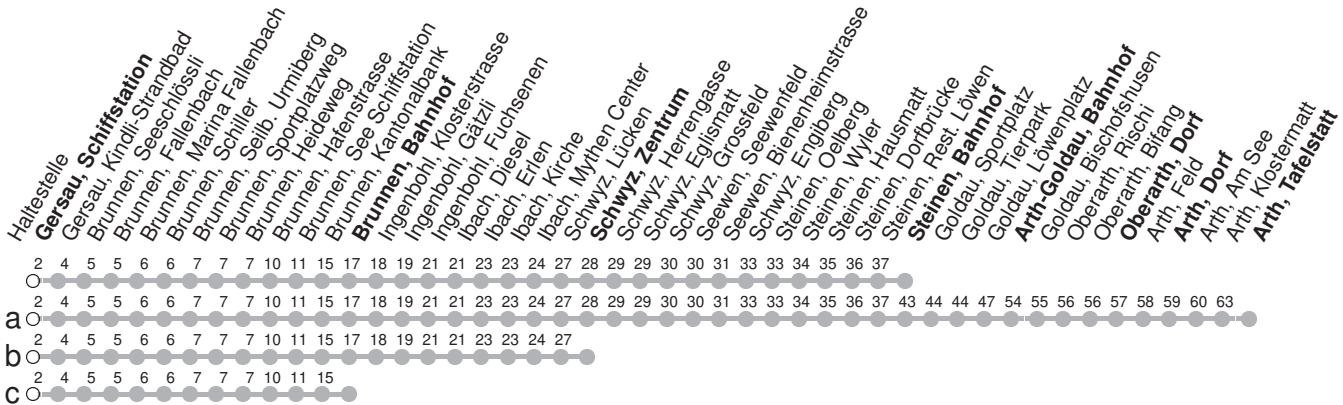

502

→ Arth, Tafelstatt

Gersau, Schiffstation

🕒	Montag - Freitag		Samstag		Sonntag*		🕒	
5	45						5	
6	15a	45	15a	45			6	
7	15a	45	15a	45	15a	45b	7	
8	15a	45	15a	45	15a	45b	8	
9							9	
10							10	
11	45		45		45b		11	
12	15a	45	15a	45	15a	45b	12	
13	15a	45	15a	45	15a	45b	13	
14							14	
15							15	
16	45		45		45b		16	
17	15a	45	15a	45	15a	45b	17	
18	15a	45	15a	45	15a	45b	18	
19	15a	45	15a	45	15a	45b	19	
20	15a	45b	15a	45b	15a	45b	20	
21	15	45b	15	45b	15b	45b	21	
22	15	45b	15	45b	15b	45b	22	
23	15b ^{md}	15 ⁵	45b	15	45b	15b	45b	23
0	15b	45b		15b	45b	15b	45b	0
1	35c ⁵		35c				1	

Gültig ab 15.12.2024

a,b,c : Linienverlauf siehe oben

md : nur Montag - Donnerstag

⁵ : nur Nächte Freitag/Samstag, sowie Silvester, Schmutziger Donnerstag/FR, Gudelmontag/DI, Gudedienstag/MI

* Als Sonntag gelten zusätzlich: 25.12., 26.12., 01.01., 18.04., 21.04., 29.05., 09.06., 01.08.