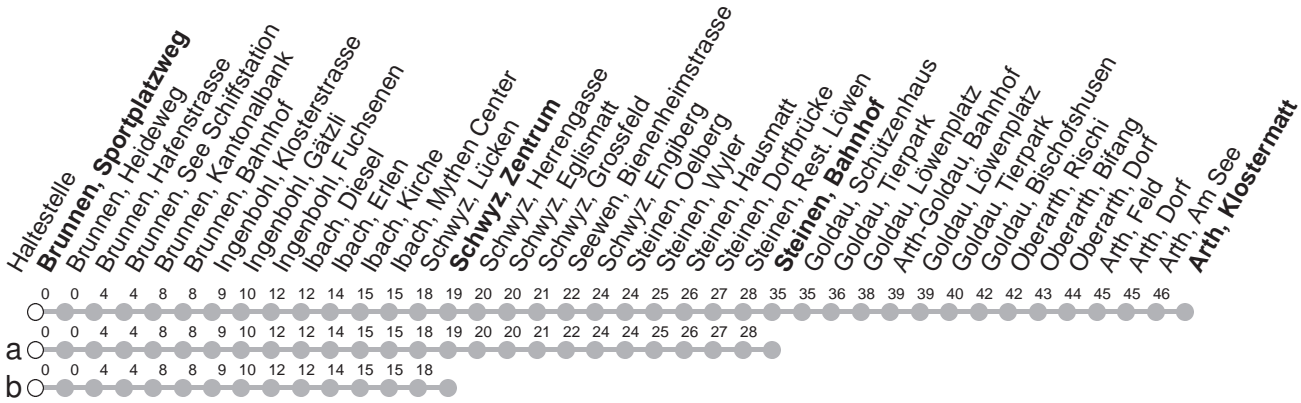

# 502

## → Arth, Klostermatt

Brunnen, Sportplatzweg

🕒	Montag - Freitag		Samstag, sowie 2. Januar	Sonntag, allg. Feiertage *	🕒			
5	18	52a			5			
6	23	52a	23	52a	23	52b	6	
7	23	52a	23	52a	23	52b	7	
8	23	52b	23	52b	23	52b	8	
9	23	52b	23	52b	23	52b	9	
10	23	52a	23	52a	23	52b	10	
11	23	52a	23	52a	23	52b	11	
12	23	52a	23	52a	23	52b	12	
13	23	52b	23	52b	23	52b	13	
14	23	52b	23	52b	23	52b	14	
15	23	52a	23	52a	23	52b	15	
16	23	52a	23	52a	23	52b	16	
17	23	52a	23	52a	23	52b	17	
18	23	52a	23	52a	23	52b	18	
19	23	52a	23	52a	23	52b	19	
20	23	52b	23	52b	23	52b	20	
21	23a	52b	23a	52b	23b	52b	21	
22	23a	52b	23a	52b	23b	52b	22	
23	23b <sup>md</sup>	23a <sup>Ⓟ</sup>	52b	23a	52b	23b	52b	23
0	23b	52b	23b	52b	23b	52b	0	

Gültig von 13.12.20 bis 11.12.21

a,b : Linienverlauf siehe oben

Ⓟ : verkehrt nur Freitag

**md** : verkehrt nur Montag - Donnerstag

\* ohne 2. Januar

Am 25.12.20, 26.12.20, 01.01.21, 02.04.21, 05.04.21, 13.05.21, 24.05.21, 01.08.21 gilt der Sonntagsfahrplan.