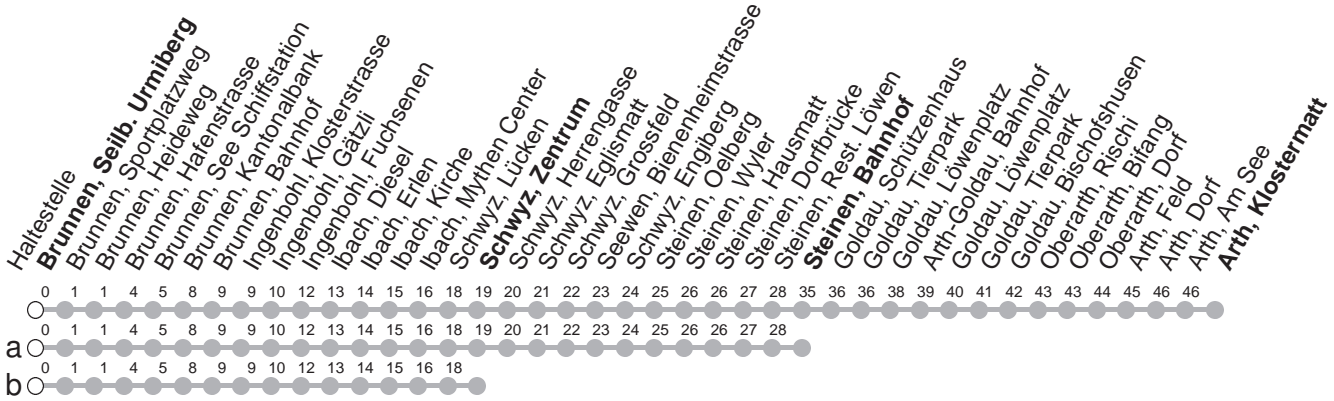

## → Arth, Klostermatt

Brunnen, Seilb. Urmiberg

🕒	Montag - Freitag		Samstag, sowie 2. Januar		Sonntag, allg. Feiertage *		🕒
5	17	51a					5
6	22	51a	22	51a	22	51b	6
7	22	51a	22	51a	22	51b	7
8	22	51b	22	51b	22	51b	8
9	22	51b	22	51b	22	51b	9
10	22	51a	22	51a	22	51b	10
11	22	51a	22	51a	22	51b	11
12	22	51a	22	51a	22	51b	12
13	22	51b	22	51b	22	51b	13
14	22	51b	22	51b	22	51b	14
15	22	51a	22	51a	22	51b	15
16	22	51a	22	51a	22	51b	16
17	22	51a	22	51a	22	51b	17
18	22	51a	22	51a	22	51b	18
19	22	51a	22	51a	22	51b	19
20	22	51b	22	51b	22	51b	20
21	22a	51b	22a	51b	22b	51b	21
22	22a	51b	22a	51b	22b	51b	22
23	22b <sup>md</sup>	22a <sup>⑤</sup>	22a	51b	22b	51b	23
0	22b	51b	22b	51b	22b	51b	0
1	44B <sup>⑤</sup>		44B				1

Gültig von 13.12.20 bis 11.12.21

B : Fährt nur bis Brunnen, Bahnhof

**md** : verkehrt nur Montag - Donnerstag

a,b : Linienverlauf siehe oben

⑤ : verkehrt nur Freitag

\* ohne 2. Januar

Am 25.12.20, 26.12.20, 01.01.21, 02.04.21, 05.04.21, 13.05.21, 24.05.21, 01.08.21 gilt der Sonntagsfahrplan.