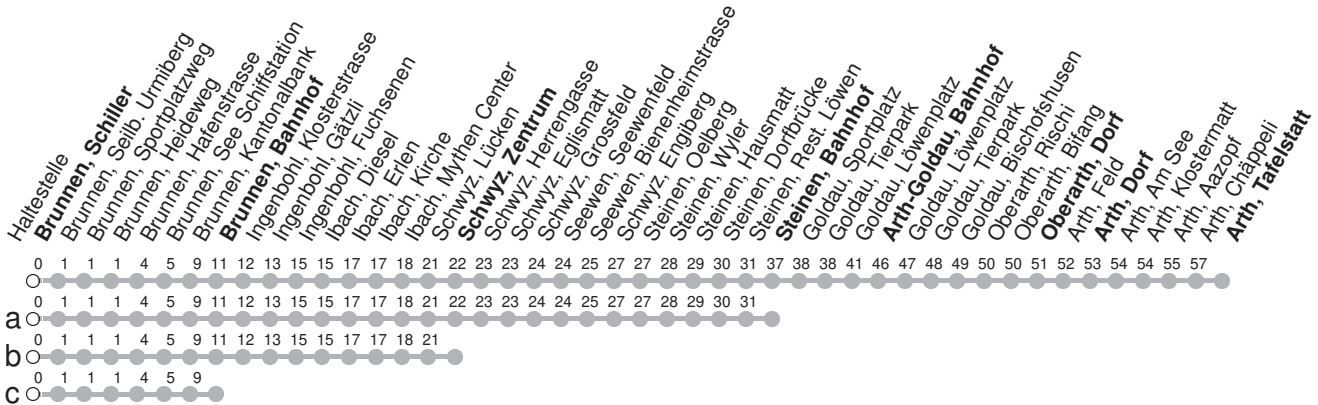

# 502

## → Arth, Tafelstatt

Brunnen, Schiller

🕒	Montag - Freitag		Samstag	Sonntag*	🕒			
5	17	51a			5			
6	21	51a	21	51a	21	6		
7	21	51a	21	51a	21	51b	7	
8	21	51a	21	51a	21	51b	8	
9	21	51a	21	51a	21	51b	9	
10	21	51a	21	51a	21	51b	10	
11	21	51a	21	51a	21	51b	11	
12	21	51a	21	51a	21	51b	12	
13	21	51a	21	51a	21	51b	13	
14	21	51a	21	51a	21	51b	14	
15	21	51a	21	51a	21	51b	15	
16	21	51a	21	51a	21	51b	16	
17	21	51a	21	51a	21	51b	17	
18	21	51a	21	51a	21	51b	18	
19	21	51a	21	51a	21	51b	19	
20	21	51b	21	51b	21	51b	20	
21	21a	51b	21a	51b	21b	51b	21	
22	21a	51b	21a	51b	21b	51b	22	
23	21b <sup>md</sup>	21a <sup>5</sup>	51b	21a	51b	21b	51b	23
0	21b	51b	21b	51b	21b	51b	0	
1	41 <sup>c5</sup>		41c				1	

Gültig ab 15.12.2024

a,b,c : Linienverlauf siehe oben

**md** : nur Montag - Donnerstag

<sup>5</sup> : nur Nächte Freitag/Samstag, sowie Silvester, Schmutziger Donnerstag/FR, Gudelmontag/DI, Gudedienstag/MI

\* Als Sonntag gelten zusätzlich: 25.12., 26.12., 01.01., 18.04., 21.04., 29.05., 09.06., 01.08.