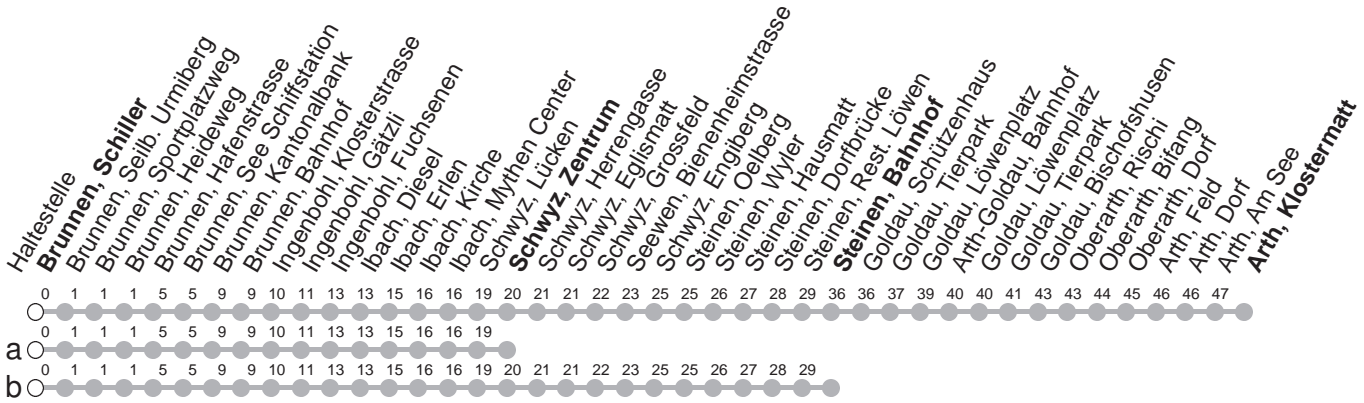

502

→ Arth, Klostermatt

Brunnen, Schiller

🕒	Montag - Freitag		Samstag, sowie 2. Januar	Sonntag, allg. Feiertage *		🕒	
5	17	51b				5	
6	22	51b	22	51b	22	51a	6
7	22	51b	22	51b	22	51a	7
8	22	51a	22	51a	22	51a	8
9	22	51a	22	51a	22	51a	9
10	22	51b	22	51b	22	51a	10
11	22	51b	22	51b	22	51a	11
12	22	51b	22	51b	22	51a	12
13	22	51a	22	51a	22	51a	13
14	22	51a	22	51a	22	51a	14
15	22	51b	22	51b	22	51a	15
16	22	51b	22	51b	22	51a	16
17	22	51b	22	51b	22	51a	17
18	22	51b	22	51b	22	51a	18
19	22	51b	22	51b	22	51a	19
20	22	51a	22	51a	22	51a	20
21	22b	51a	22b	51a	22a	51a	21
22	22b	51a	22b	51a	22a	51a	22
23	22a ^{md}	22b ⁵	22b	51a	22a	51a	23
0	22a	51a	22a	51a	22a	51a	0
1	44B ⁵		44B				1

Gültig von 13.12.20 bis 11.12.21

B : Fährt nur bis Brunnen, Bahnhof

^{md} : verkehrt nur Montag - Donnerstag

a,b : Linienverlauf siehe oben

⁵ : verkehrt nur Freitag

* ohne 2. Januar

Am 25.12.20, 26.12.20, 01.01.21, 02.04.21, 05.04.21, 13.05.21, 24.05.21, 01.08.21 gilt der Sonntagsfahrplan.