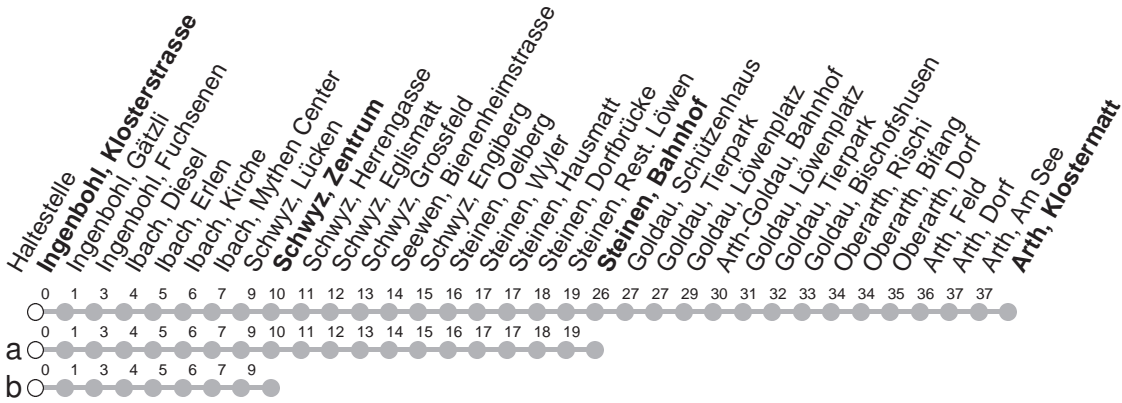

502

→ Arth, Klostermatt

Ingenbohl, Klosterstrasse

🕒	Montag - Freitag	Samstag, sowie 2. Januar	Sonntag, allg. Feiertage *	🕒
5	28			5
6	02a 32	32	32	6
7	02a 32	02a 32	02b 32	7
8	02a 32	02a 32	02b 32	8
9	02b 32	02b 32	02b 32	9
10	02b 32	02b 32	02b 32	10
11	02a 32	02a 32	02b 32	11
12	02a 32	02a 32	02b 32	12
13	02a 32	02a 32	02b 32	13
14	02b 32	02b 32	02b 32	14
15	02b 32	02b 32	02b 32	15
16	02a 32	02a 32	02b 32	16
17	02a 32	02a 32	02b 32	17
18	02a 32	02a 32	02b 32	18
19	02a 32	02a 32	02b 32	19
20	02a 32	02a 32	02b 32	20
21	02b 32a	02b 32a	02b 32b	21
22	02b 32a	02b 32a	02b 32b	22
23	02b 32b ^{md} 32a [Ⓢ]	02b 32a	02b 32b	23
0	02b 32b	02b 32b	02b 32b	0
1	02b	02b	02b	1

Gültig von 13.12.20 bis 11.12.21

a,b : Linienverlauf siehe oben

Ⓢ : verkehrt nur Freitag

md : verkehrt nur Montag - Donnerstag

* ohne 2. Januar

Am 25.12.20, 26.12.20, 01.01.21, 02.04.21, 05.04.21, 13.05.21, 24.05.21, 01.08.21 gilt der Sonntagsfahrplan.