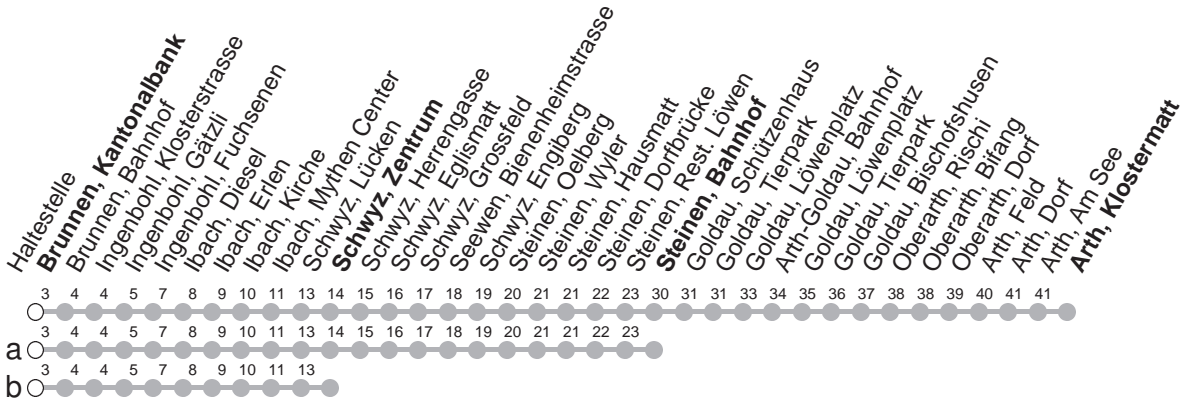

502

→ Arth, Klostermatt

Brunnen, Kantonalbank

🕒	Montag - Freitag	Samstag, sowie 2. Januar	Sonntag, allg. Feiertage *	🕒
5	22 56a			5
6	27 56a	27 56a	27 56b	6
7	27 56a	27 56a	27 56b	7
8	27 56b	27 56b	27 56b	8
9	27 56b	27 56b	27 56b	9
10	27 56a	27 56a	27 56b	10
11	27 56a	27 56a	27 56b	11
12	27 56a	27 56a	27 56b	12
13	27 56b	27 56b	27 56b	13
14	27 56b	27 56b	27 56b	14
15	27 56a	27 56a	27 56b	15
16	27 56a	27 56a	27 56b	16
17	27 56a	27 56a	27 56b	17
18	27 56a	27 56a	27 56b	18
19	27 56a	27 56a	27 56b	19
20	27 56b	27 56b	27 56b	20
21	27a 56b	27a 56b	27b 56b	21
22	27a 56b	27a 56b	27b 56b	22
23	27b ^{md} 27a [Ⓟ] 56b	27a 56b	27b 56b	23
0	27b 56b	27b 56b	27b 56b	0

Gültig von 13.12.20 bis 11.12.21

a,b : Linienverlauf siehe oben

Ⓟ : verkehrt nur Freitag

md : verkehrt nur Montag - Donnerstag

* ohne 2. Januar

Am 25.12.20, 26.12.20, 01.01.21, 02.04.21, 05.04.21, 13.05.21, 24.05.21, 01.08.21 gilt der Sonntagsfahrplan.