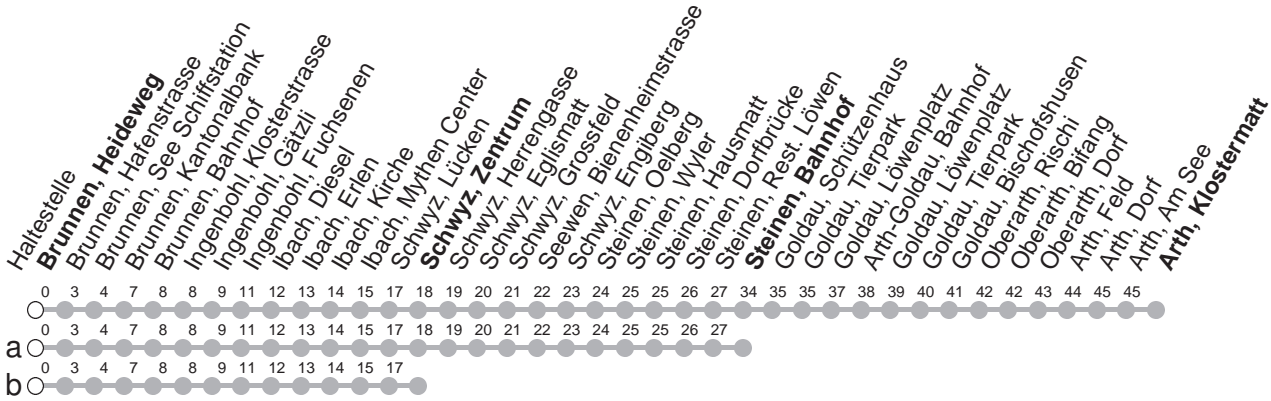

502

→ Arth, Klostermatt

Brunnen, Heideweg

🕒	Montag - Freitag			Samstag, sowie 2. Januar	Sonntag, allg. Feiertage *		🕒	
5	18	52a					5	
6	23	52a		23	52a	23	52b	6
7	23	52a		23	52a	23	52b	7
8	23	52b		23	52b	23	52b	8
9	23	52b		23	52b	23	52b	9
10	23	52a		23	52a	23	52b	10
11	23	52a		23	52a	23	52b	11
12	23	52a		23	52a	23	52b	12
13	23	52b		23	52b	23	52b	13
14	23	52b		23	52b	23	52b	14
15	23	52a		23	52a	23	52b	15
16	23	52a		23	52a	23	52b	16
17	23	52a		23	52a	23	52b	17
18	23	52a		23	52a	23	52b	18
19	23	52a		23	52a	23	52b	19
20	23	52b		23	52b	23	52b	20
21	23a	52b		23a	52b	23b	52b	21
22	23a	52b		23a	52b	23b	52b	22
23	23b ^{md}	23a [Ⓟ]	52b	23a	52b	23b	52b	23
0	23b	52b		23b	52b	23b	52b	0

Gültig von 13.12.20 bis 11.12.21

a,b : Linienverlauf siehe oben

Ⓟ : verkehrt nur Freitag

md : verkehrt nur Montag - Donnerstag

* ohne 2. Januar

Am 25.12.20, 26.12.20, 01.01.21, 02.04.21, 05.04.21, 13.05.21, 24.05.21, 01.08.21 gilt der Sonntagsfahrplan.