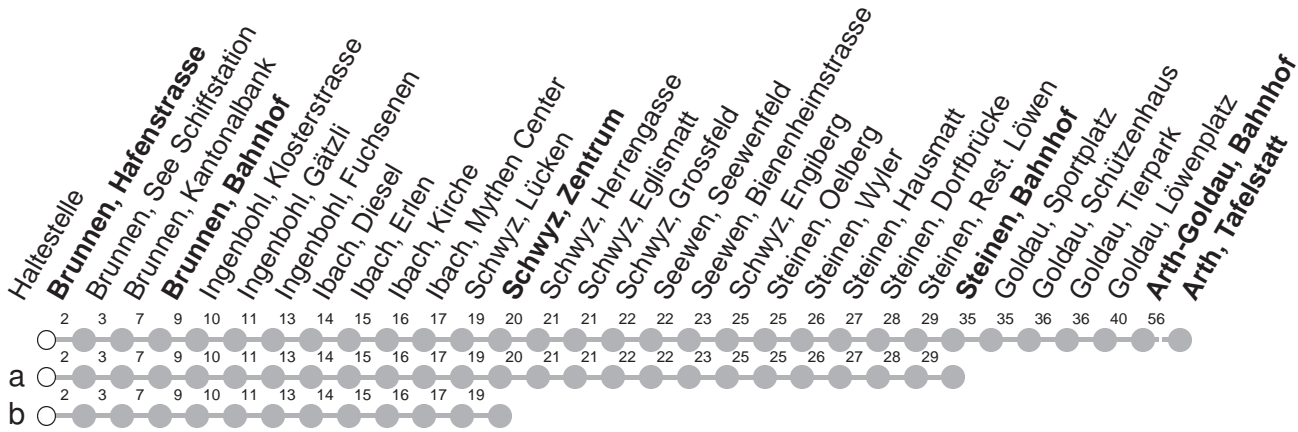

## → Arth, Tafelstatt

Brunnen, Hafenstrasse

🕒	Montag - Freitag, sowie 2. Januar	Samstag	Sonntag, allg. Feiertage ohne 2. Januar	🕒
5	18 52a			5
6	23 52a	23 52a	23 52b	6
7	23 52a	23 52a	23 52b	7
8	23 52a	23 52a	23 52b	8
9	23 52a	23 52a	23 52b	9
10	23 52a	23 52a	23 52b	10
11	23 52a	23 52a	23 52b	11
12	23 52a	23 52a	23 52b	12
13	23 52a	23 52a	23 52b	13
14	23 52a	23 52a	23 52b	14
15	23 52a	23 52a	23 52b	15
16	23 52a	23 52a	23 52b	16
17	23 52a	23 52a	23 52b	17
18	23 52a	23 52a	23 52b	18
19	23 52a	23 52a	23 52b	19
20	23 52b	23 52b	23 52b	20
21	23a 52b	23a 52b	23b 52b	21
22	23a 52b	23a 52b	23b 52b	22
23	23b <sup>md</sup> 23a <sup>Ⓢ</sup> 52b	23a 52b	23b 52b	23
0	23b 52b	23b 52b	23b 52b	0

Gültig ab 10.12.2023

a,b : Linienverlauf siehe oben  
**md** : nur Montag - Donnerstag

Ⓢ : nur Nächte Freitag/Samstag, Schmutziger  
Donnerstag/FR, Gúdeldmontag/DI,  
Gúdeldienstag/MI

Am 25.12., 26.12., 01.01., Karfreitag, Ostermontag, Auffahrt, Pfingstmontag, 01.08. gilt der Sonntagsfahrplan.