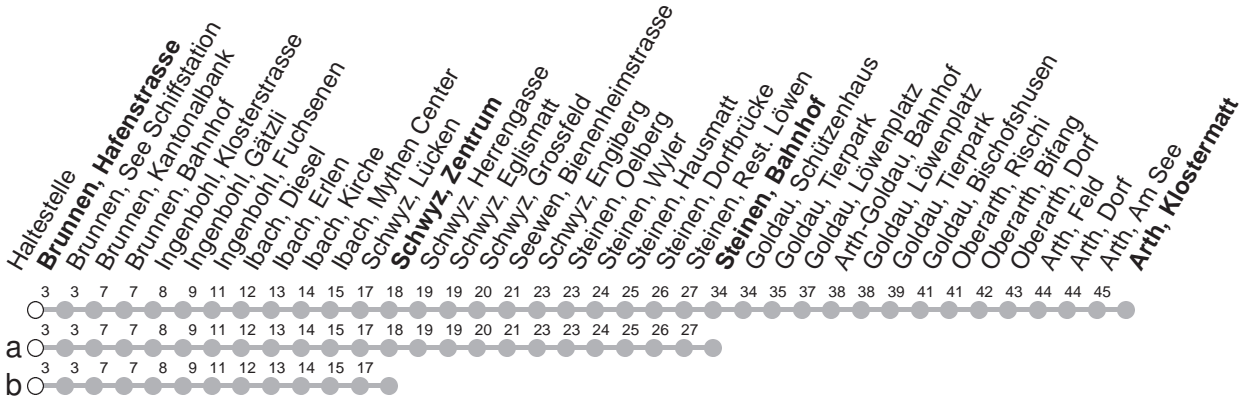

502

→ Arth, Klostermatt

Brunnen, Hafenstrasse

🕒	Montag - Freitag			Samstag, sowie 2. Januar		Sonntag, allg. Feiertage *		🕒
5	18	52a						5
6	23	52a		23	52a	23	52b	6
7	23	52a		23	52a	23	52b	7
8	23	52b		23	52b	23	52b	8
9	23	52b		23	52b	23	52b	9
10	23	52a		23	52a	23	52b	10
11	23	52a		23	52a	23	52b	11
12	23	52a		23	52a	23	52b	12
13	23	52b		23	52b	23	52b	13
14	23	52b		23	52b	23	52b	14
15	23	52a		23	52a	23	52b	15
16	23	52a		23	52a	23	52b	16
17	23	52a		23	52a	23	52b	17
18	23	52a		23	52a	23	52b	18
19	23	52a		23	52a	23	52b	19
20	23	52b		23	52b	23	52b	20
21	23a	52b		23a	52b	23b	52b	21
22	23a	52b		23a	52b	23b	52b	22
23	23b ^{md}	23a [Ⓟ]	52b	23a	52b	23b	52b	23
0	23b	52b		23b	52b	23b	52b	0

Gültig von 13.12.20 bis 11.12.21

a,b : Linienverlauf siehe oben

Ⓟ : verkehrt nur Freitag

md : verkehrt nur Montag - Donnerstag

* ohne 2. Januar

Am 25.12.20, 26.12.20, 01.01.21, 02.04.21, 05.04.21, 13.05.21, 24.05.21, 01.08.21 gilt der Sonntagsfahrplan.